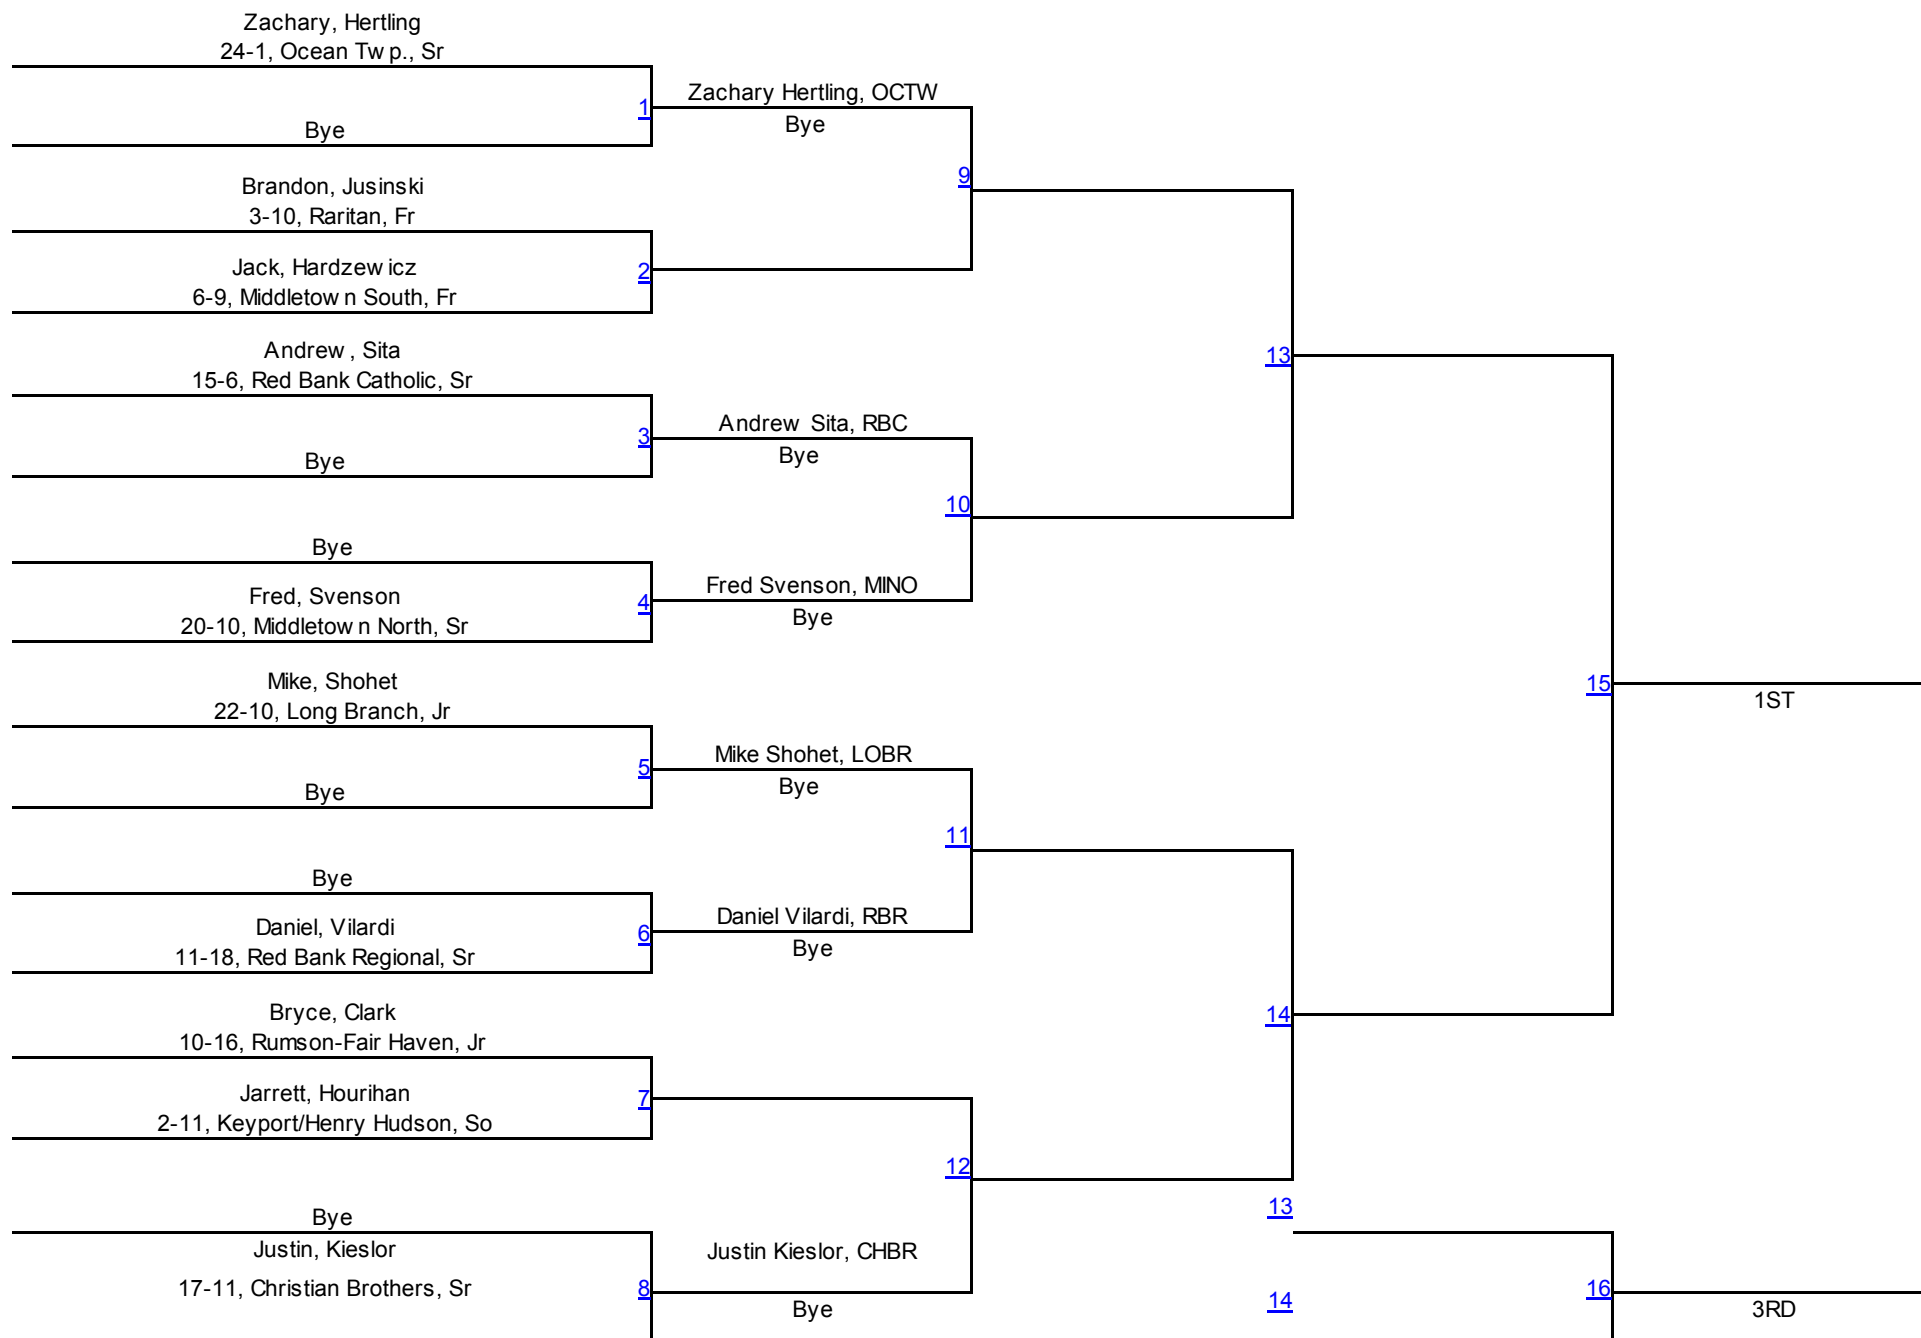

NJSIAA District 22

170