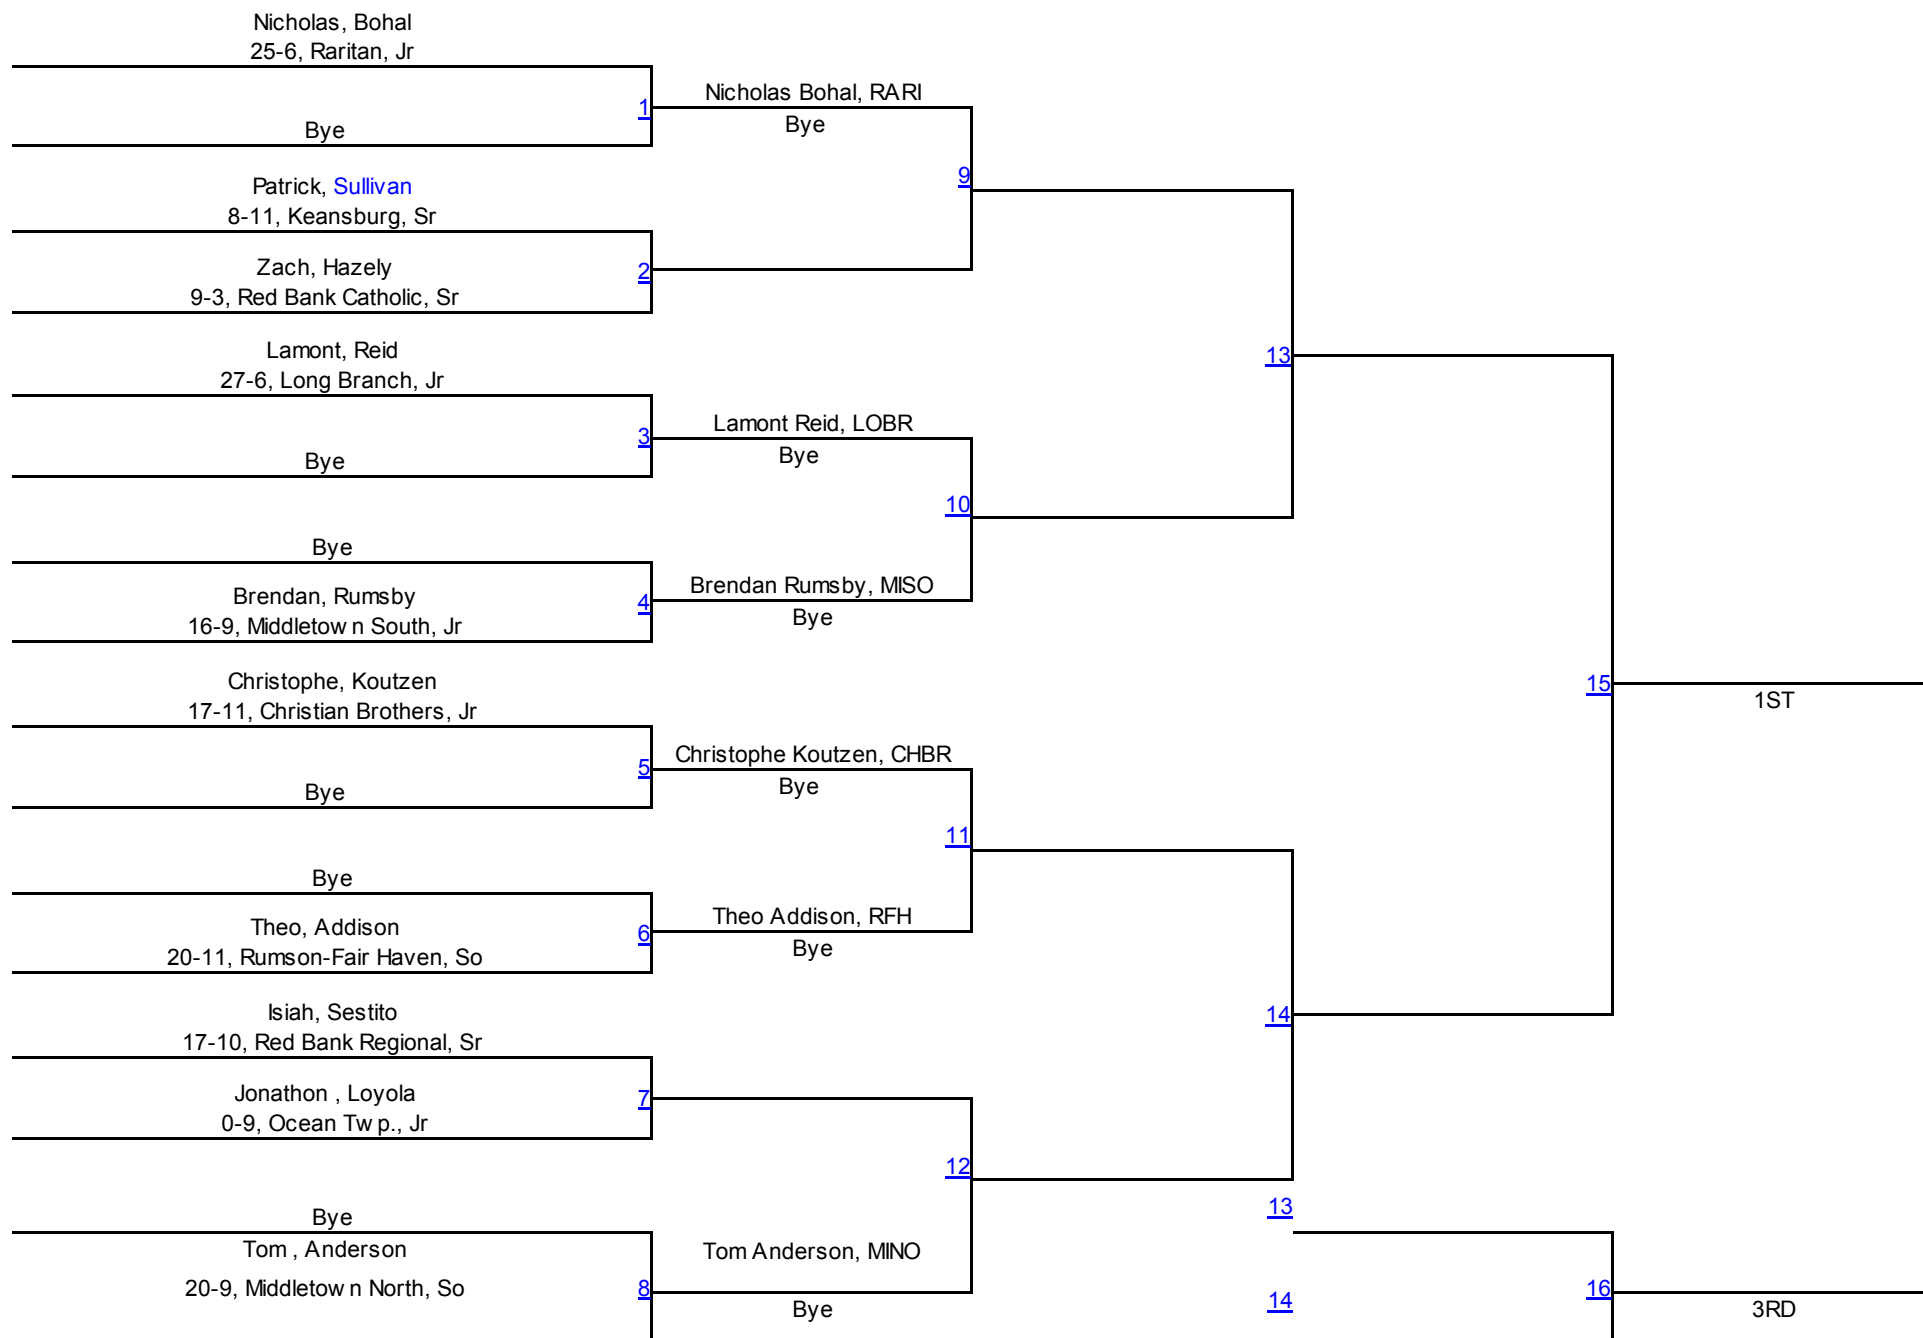

NJSIAA District 22

160