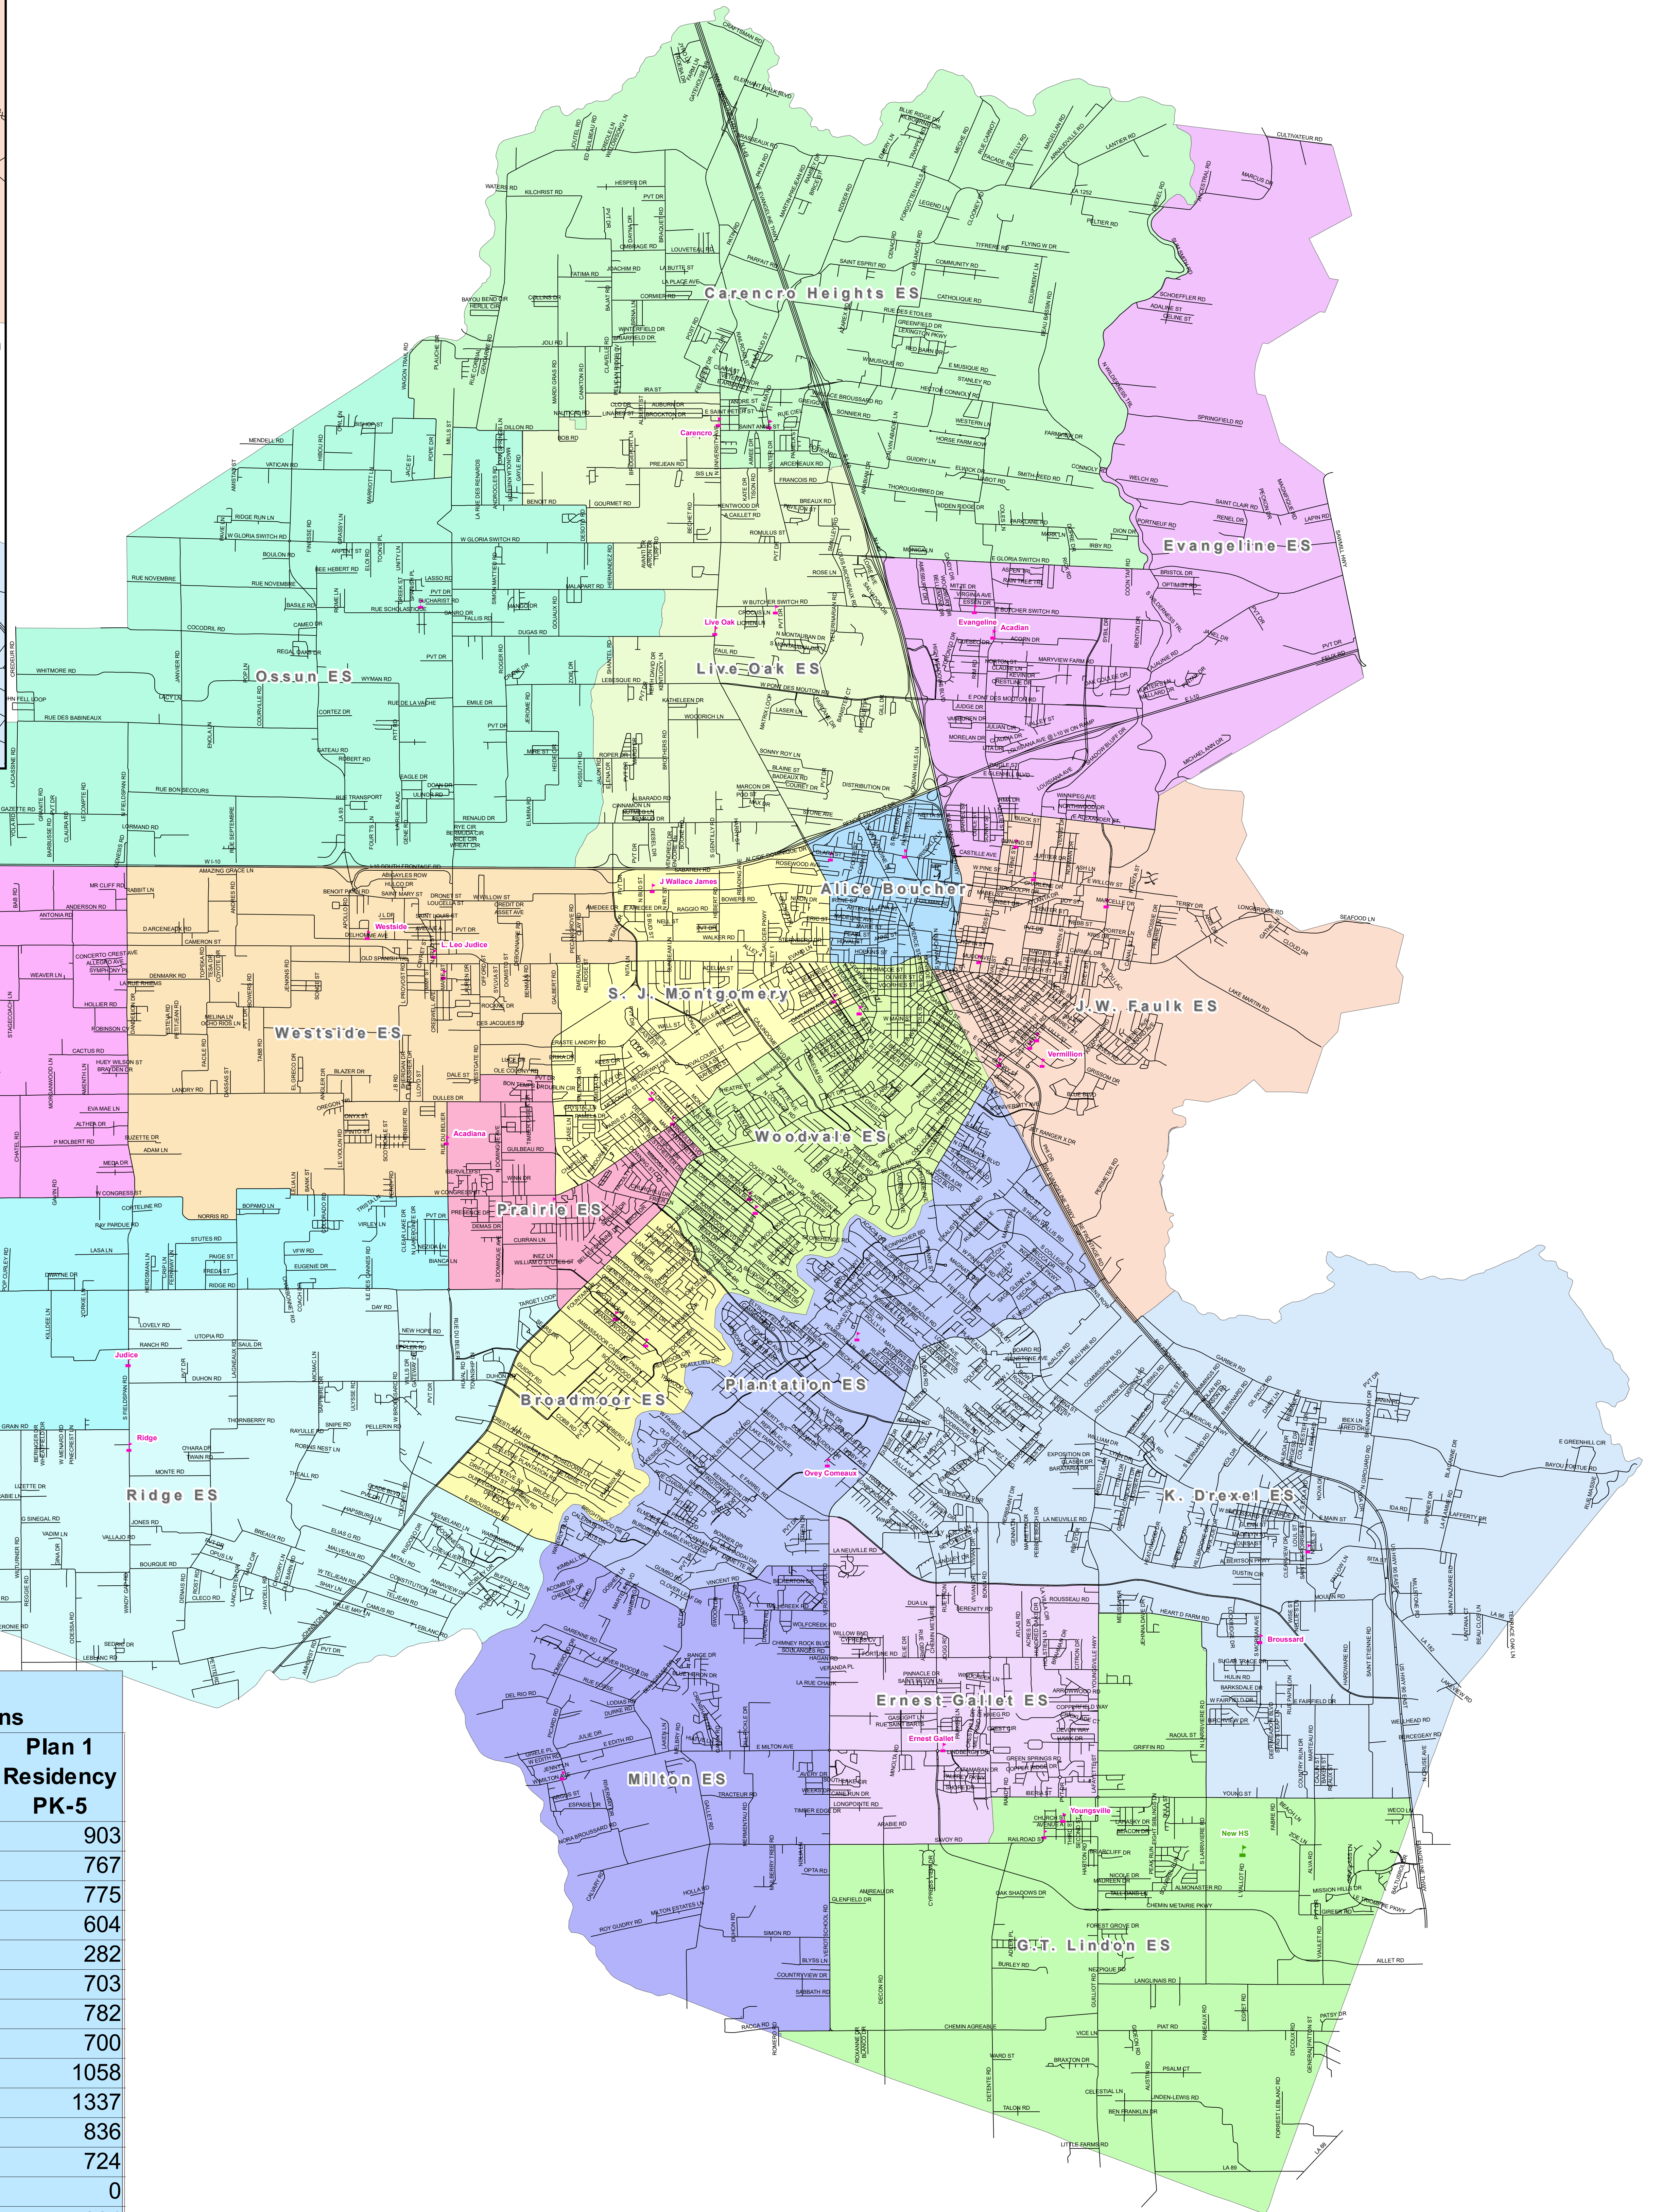

Lafayette Parish School System Elementary Plan 1

Version 1
As of July 14, 2016

Central Lafayette Area

Legend
ES Plan 1

NAME

- Alice Boucher
- Broadmoor ES
- Carencro Heights ES
- Charles Burke ES
- Duson ES
- Ernest Gallet ES
- Evangeline ES
- G.T. Lindon ES
- J.W. Faulk ES
- K. Drexel ES
- Live Oak ES
- Milton ES
- Ossun ES
- Plantation ES
- Prairie ES
- Ridge ES
- S. J. Montgomery
- Westside ES
- Woodvale ES
- Streets 6-15
- Lafayette Middle Schools
- Lafayette High Schools
- Lafayette Elementary Schools

Lafayette Parish Elementary Schools Current to Plan 1 Demographic Comparisons			
Name/Current Grade Span	Actual 10-15 Enrollment	Current Residency PK-5	Plan 1 Residency PK-5
A. Boucher PK-5	706	475	903
Broadmoor PK-5	637	766	767
Carencro Heights K-5	582	712	775
Charles Burke K-5	681	844	604
Duson K-5	215	309	282
E. Gallet PK-5	939	985	703
Evangeline PK-5	527	689	782
G.T. Lindon PK-4	815	996	700
J.W. Faulk PK-5	411	590	1058
K. Drexel PK-4	682	929	1337
Live Oak K-5	679	899	836
Milton 6-8	708	737	724
Myrtle Place	382	349	0
Ossun PK-5	707	1067	904
Plantation	536	521	587
Prairie PK-5	850	697	665
Ridge K-5	590	613	626
S.J. Montgomery PK-5	599	684	970
Truman PK	446	301	
Westside K-5	387	947	866
Woodvale K-4	627	715	736