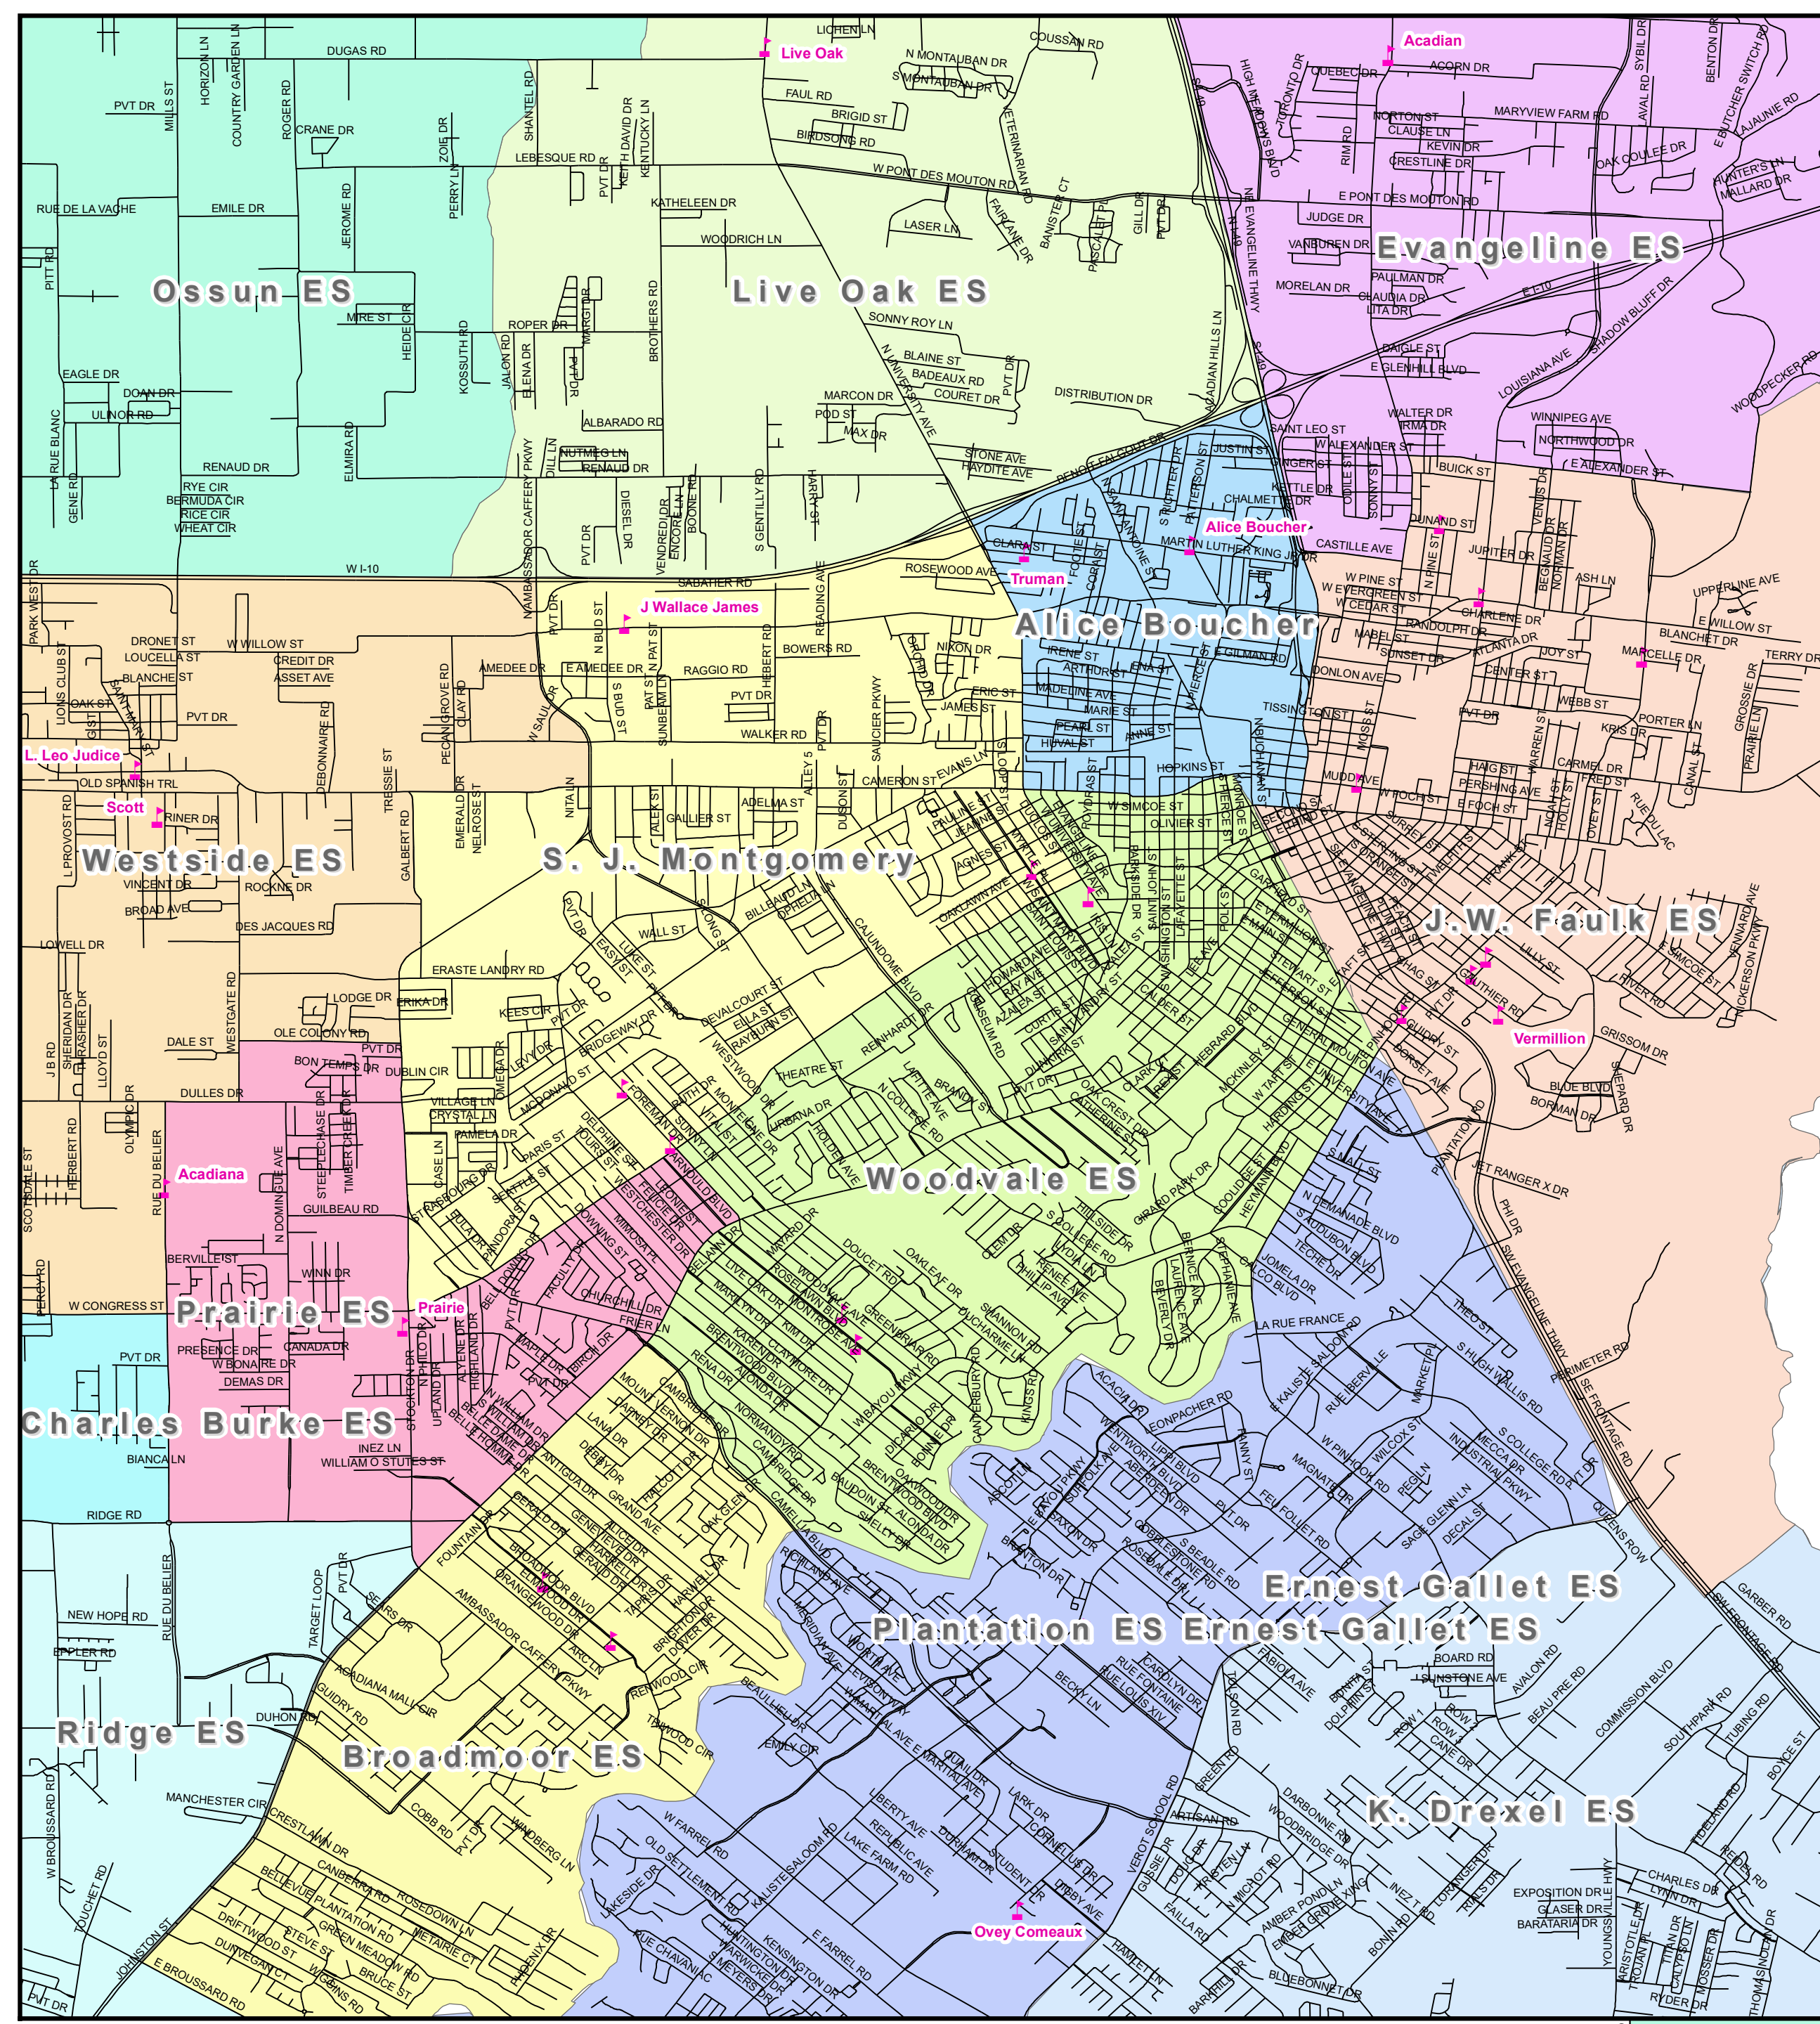

Lafayette Parish School System Elementary Plan 1

Version 1
As of July 14, 2016

Central Lafayette Area

Legend
ES Plan 1

NAME

- Alice Boucher
- Broadmoor ES
- Carencro Heights ES
- Charles Burke ES
- Duson ES
- Ernest Gallet ES
- Evangeline ES
- G.T. Lindon ES
- J.W. Faulk ES
- K. Drexel ES
- Live Oak ES
- Milton ES
- Ossun ES
- Plantation ES
- Prairie ES
- Ridge ES
- S. J. Montgomery
- Westside ES
- Woodvale ES
- Streets 6-15
- Lafayette Middle Schools
- Lafayette High Schools
- Lafayette Elementary Schools

Lafayette Parish Elementary Schools Current to Plan 1 Demographic Comparisons			
Name/Current Grade Span	Actual 10-15 Enrollment	Current Residency PK-5	Plan 1 Residency PK-5
A. Boucher PK-5	706	475	903
Broadmoor PK-5	637	766	767
Carencro Heights K-5	582	712	775
Charles Burke K-5	681	844	604
Duson K-5	215	309	282
E. Gallet PK-5	939	985	703
Evangeline PK-5	527	689	782
G.T. Lindon PK-4	815	996	700
J.W. Faulk PK-5	411	590	1058
K. Drexel PK-4	682	929	1337
Live Oak K-5	679	899	836
Milton 6-8	708	737	724
Myrtle Place	382	349	0
Ossun PK-5	707	1067	904
Plantation	536	521	587
Prairie PK-5	850	697	665
Ridge K-5	590	613	626
S.J. Montgomery PK-5	599	684	970
Truman PK	446	301	
Westside K-5	387	947	866
Woodvale K-4	627	715	736