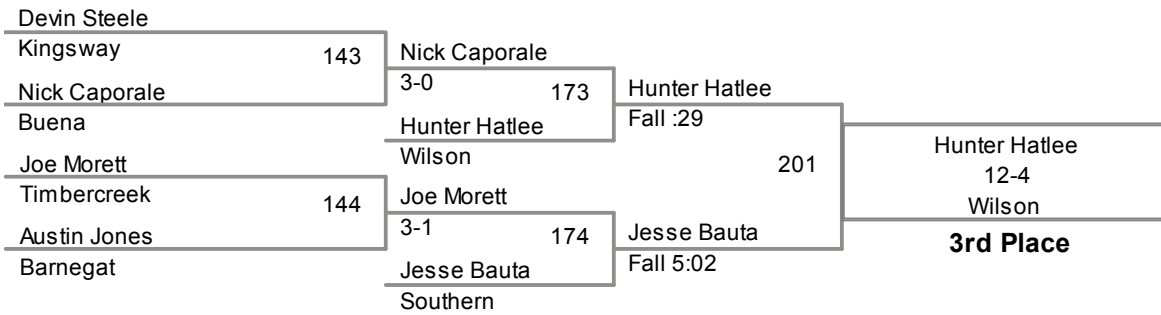

BYE						
Blane Shade Kevin Hughes	Timber Creek Moorestown	Blane Shade Mike DeFaria Marlboro	86	Blane Shade Def	118	Chaz Bramble Buena 159
Joshua Nagel	Kingsway	Joshua Nagel Fall 1:44 Joe Inglis Moorestown	87	Joe Inglis Fall 4:47		Blane Shade 17-8
						Lorenzo Ruggiero 5-4
						<b>3rd Place</b>
Jared Mancio Colin Evans	Barnegat Wilson	Colin Evans Fall 5:42 Hunter Reese Jackson	88	Hunter Reese 10-0	119	Lorenzo Ruggiero Timber Creek 160
Tyler Solomon BYE	Kingsway	Tyler Solomon BYE Pat Mooney Southern	89	Pat Mooney Fall 1:06		Pat Mooney 3-2
						Lorenzo Ruggiero 6-2
						187

**182 Lbs**

Robin Leff Classic  
Robin Leff Clas Divis

**195 Lbs**

**Robin Leff Classic  
Robin Leff Clas Divis**

**220 Lbs**

**Robin Leff Classic  
Robin Leff Clas Divis**

**285 Lbs**