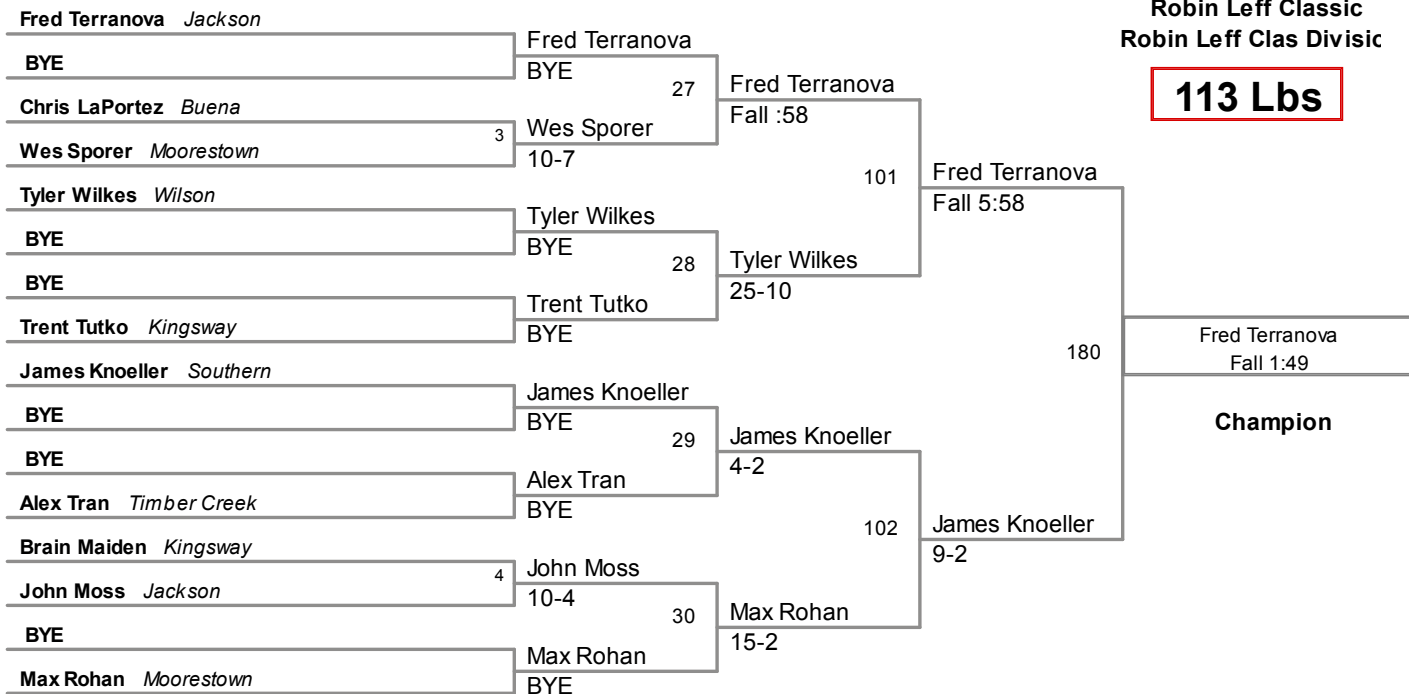

**Robin Leff Classic**  
**Robin Leff Clas Divisic**

**106 Lbs**

**Robin Leff Classic  
Robin Leff Clas Divisic**

**113 Lbs**

Robin Leff Classic  
Robin Leff Clas Divis

**120 Lbs**

**Robin Leff Classic**  
**Robin Leff Clas Divisic**