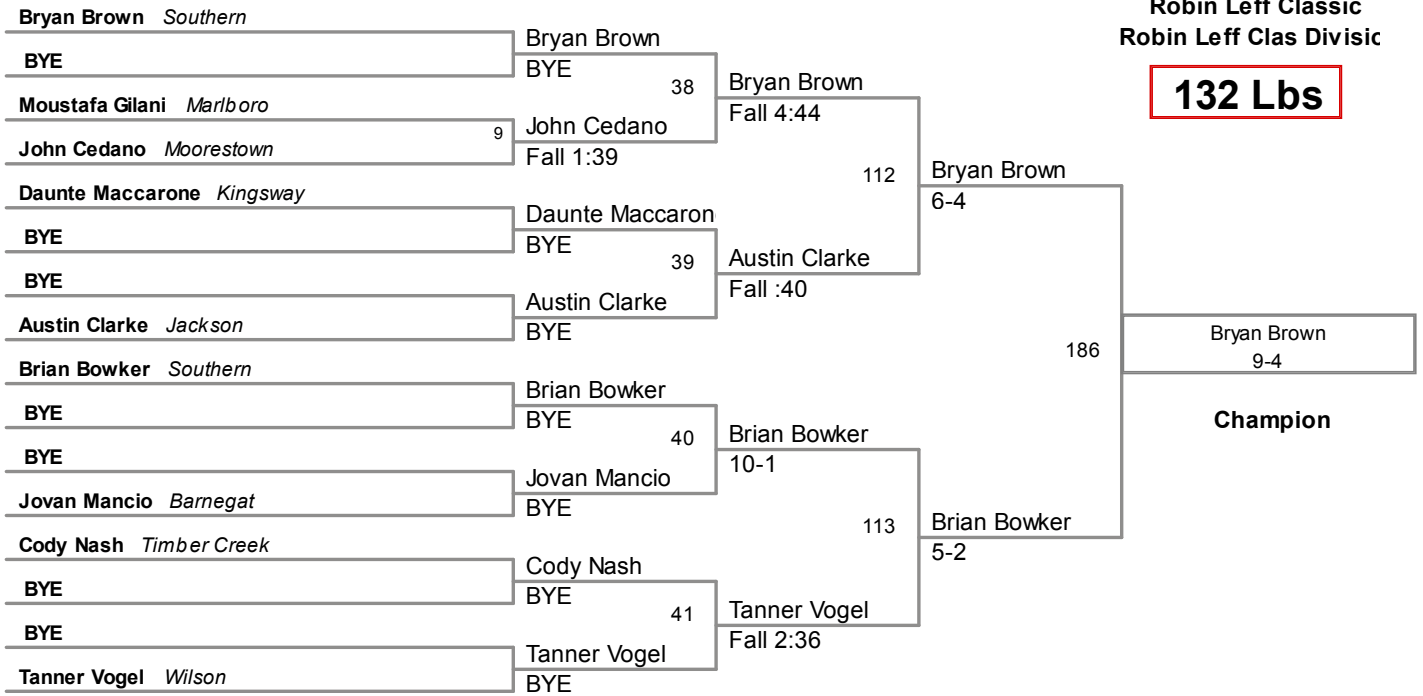

Robin Leff Classic
Robin Leff Clas Divisic

132 Lbs