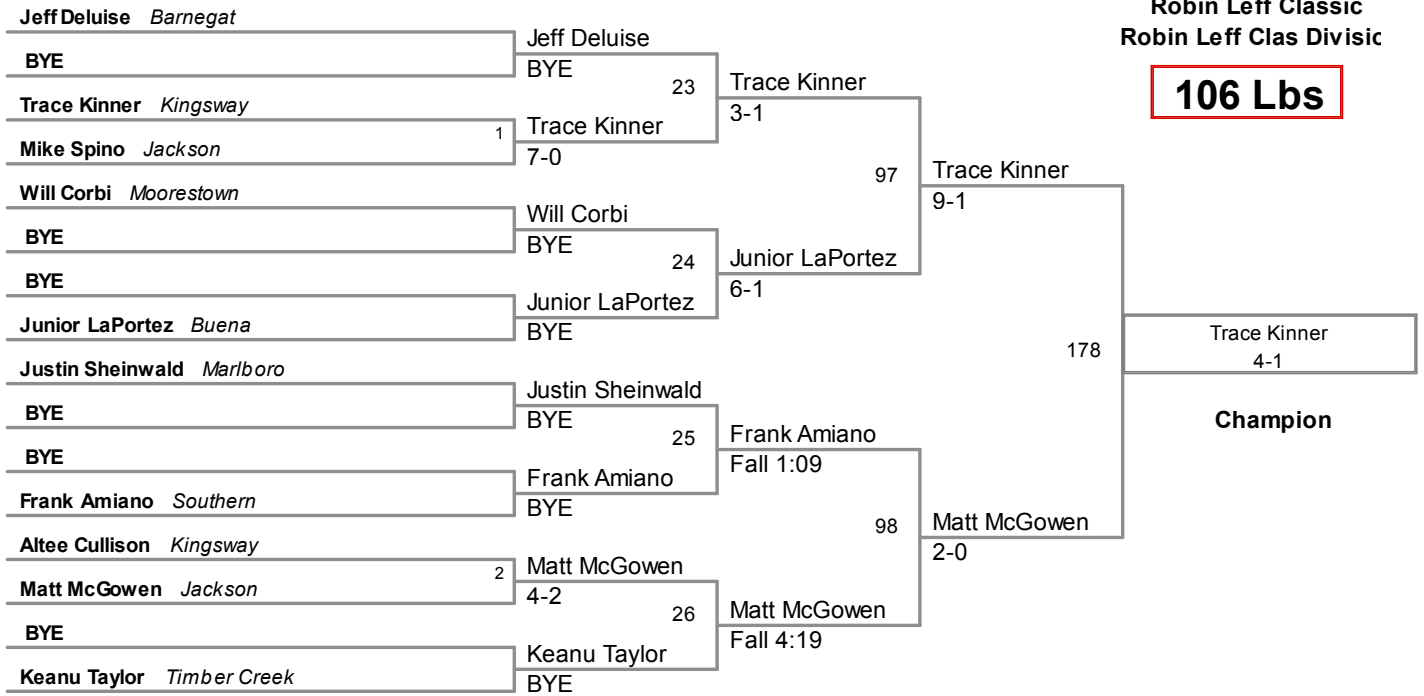

**Robin Leff Classic**  
**Robin Leff Clas Divisic**

**106 Lbs**

**Robin Leff Classic  
Robin Leff Clas Divisic**

**113 Lbs**

Robin Leff Classic  
Robin Leff Clas Divis

**120 Lbs**

**Robin Leff Classic**  
**Robin Leff Clas Divisic**