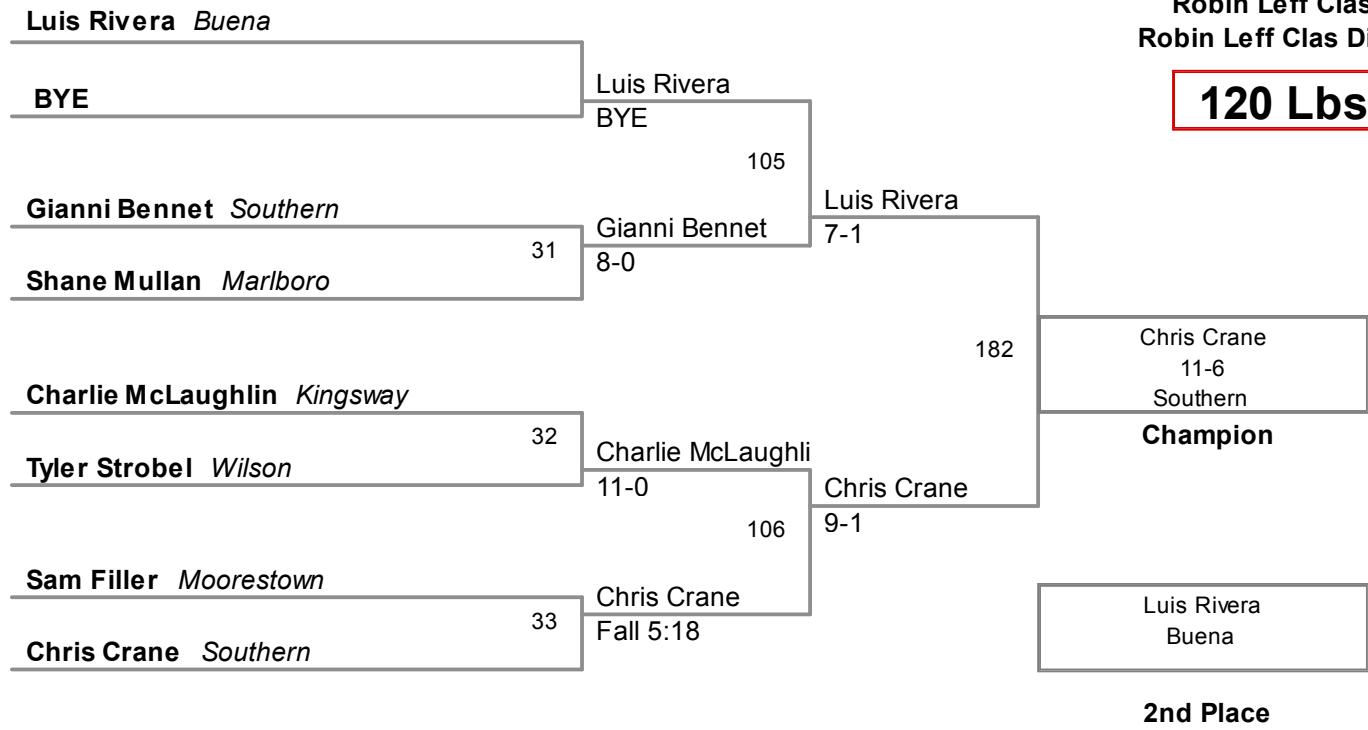

**Robin Leff Classic**  
**Robin Leff Clas Divisic**

**106 Lbs**

**Robin Leff Classic  
Robin Leff Clas Divisic**

**113 Lbs**

Robin Leff Classic  
Robin Leff Clas Divis

**120 Lbs**

**Robin Leff Classic**  
**Robin Leff Clas Divisic**