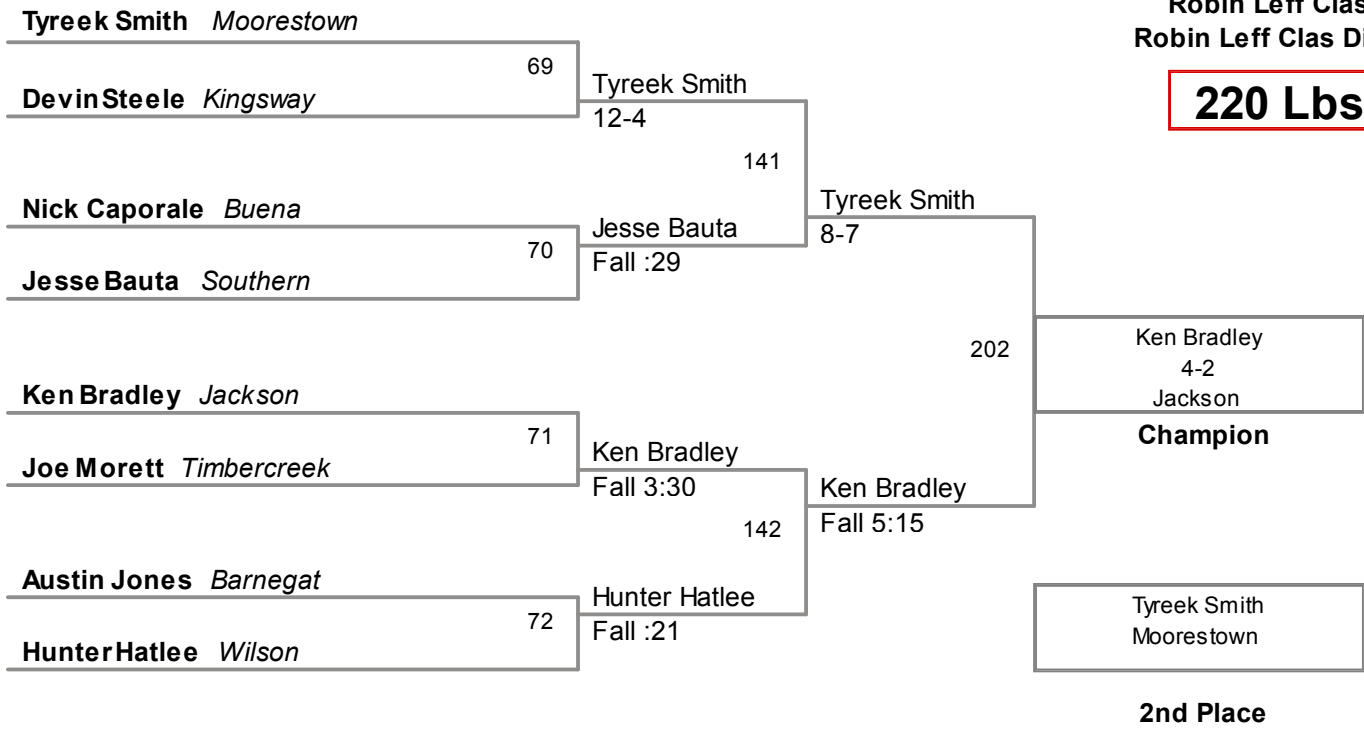

BYE						
Blane Shade Kevin Hughes	Timber Creek Moorestown	Blane Shade Mike DeFaria Marlboro	86	Blane Shade Def	118	Chaz Bramble Buena 159
Joshua Nagel	Kingsway	Joshua Nagel Fall 1:44 Joe Inglis Moorestown	87	Joe Inglis Fall 4:47		Blane Shade 17-8
						Lorenzo Ruggiero 5-4
						<b>3rd Place</b>
Jared Mancio Colin Evans	Barnegat Wilson	Colin Evans Fall 5:42 Hunter Reese Jackson	88	Hunter Reese 10-0	119	Lorenzo Ruggiero Timber Creek 160
Tyler Solomon BYE	Kingsway	Tyler Solomon BYE Pat Mooney Southern	89	Pat Mooney Fall 1:06		Pat Mooney 3-2
						Lorenzo Ruggiero 6-2
						187

**182 Lbs**

Robin Leff Classic  
Robin Leff Clas Divis

**195 Lbs**

**Robin Leff Classic  
Robin Leff Clas Divis**

**220 Lbs**

**Robin Leff Classic  
Robin Leff Clas Divis**

**285 Lbs**