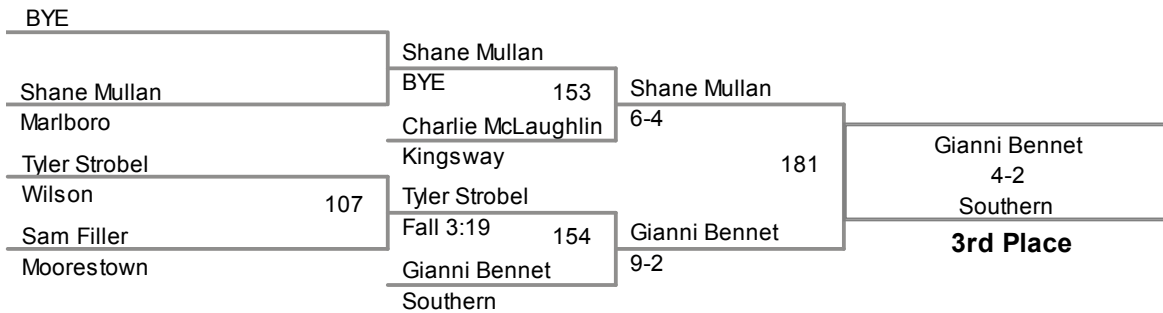

**Robin Leff Classic**  
**Robin Leff Clas Divisic**

**106 Lbs**

**Robin Leff Classic  
Robin Leff Clas Divisic**

**113 Lbs**

Robin Leff Classic  
Robin Leff Clas Divis

**120 Lbs**

**Robin Leff Classic**  
**Robin Leff Clas Divisic**