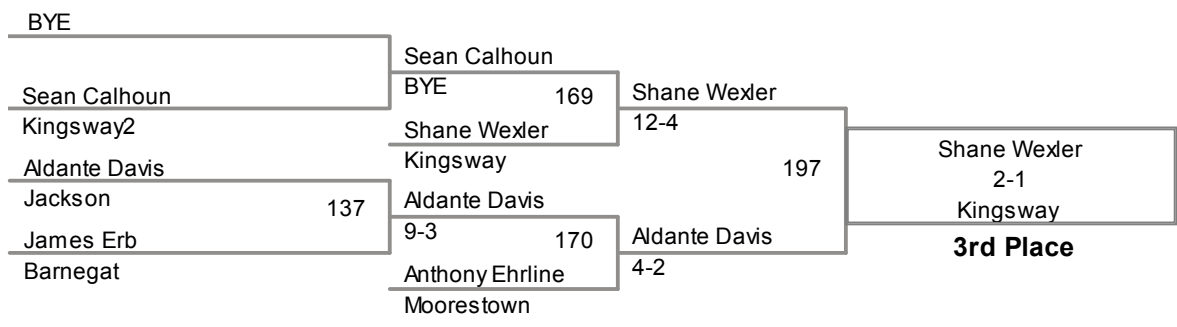

**Robin Leff Classic
Robin Leff Clas Divis**

182 Lbs