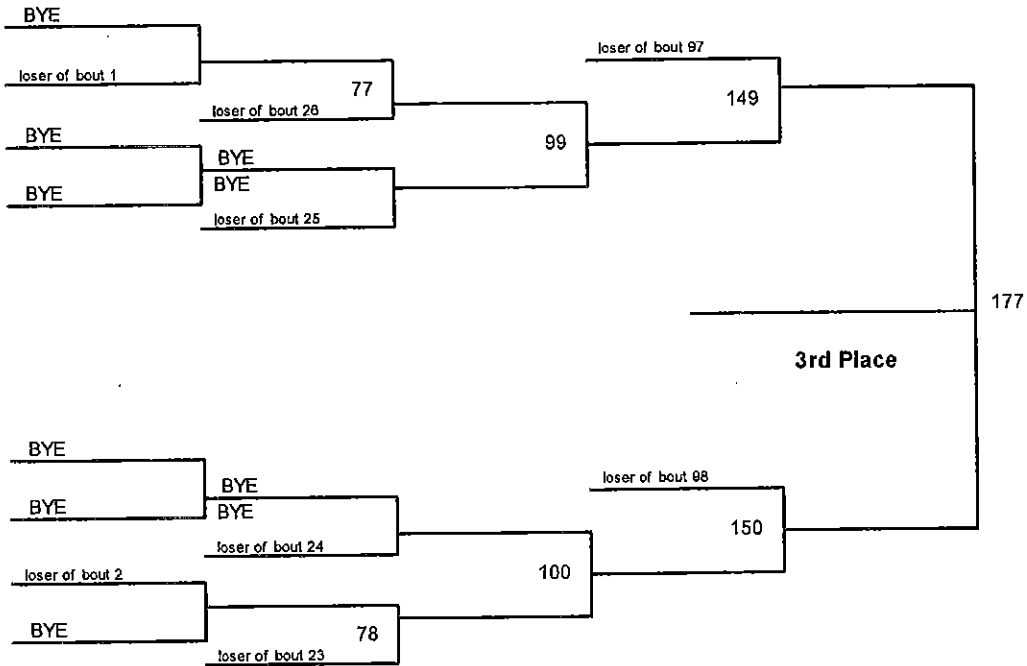

Robin Leff Classic
Robin Leff Clas Divisic

106 Lbs

Robin Leff Classic
Robin Leff Clas Divisic

113 Lbs

Robin Leff Classic
Robin Leff Clas Divis

120 Lbs

Robin Leff Classic
Robin Leff Clas Divisic

126 Lbs

Robin Leff Classic
Robin Leff Clas Divisic

132 Lbs

Robn Leff Classic
Robn Leff Clas Divisic

138 Lbs

Robin Leff Classic
Robin Leff Clas Divisic

145 Lbs

Robin Leff Classic
Robin Leff Clas Divisic

152 Lbs

Robin Leff Classic
Robin Leff Clas Divisic

160 Lbs

Robin Leff Classic
Robin Leff Clas Divis

170 Lbs

Robin Leff Classic
Robin Leff Clas Divis

182 Lbs

Robin Leff Classic
Robin Leff Clas Divis

195 Lbs

Robin Leff Classic
Robin Leff Clas Divis

220 Lbs

Robin Leff Classic
Robin Leff Clas Divis

285 Lbs