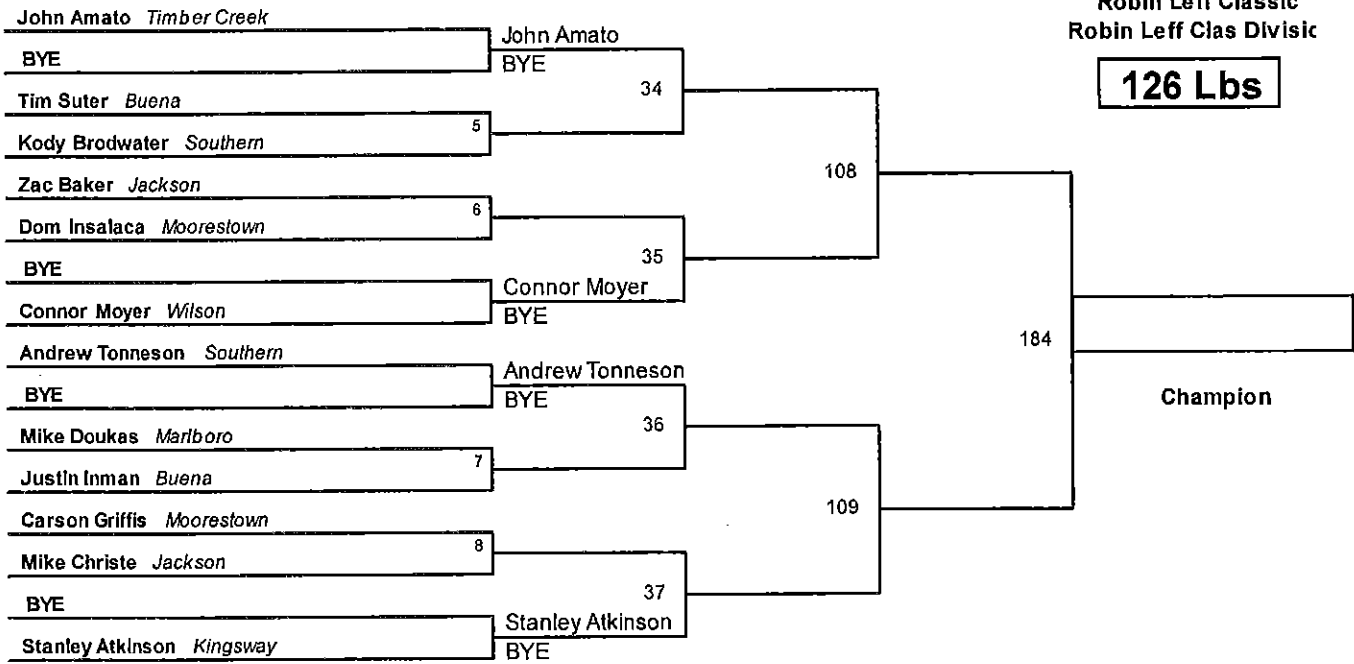

Robin Leff Classic
Robin Leff Clas Divisic

106 Lbs

Robin Leff Classic
Robin Leff Clas Divisic

113 Lbs

Robin Leff Classic
Robin Leff Clas Divis

120 Lbs

Robin Leff Classic
Robin Leff Clas Divisic

126 Lbs