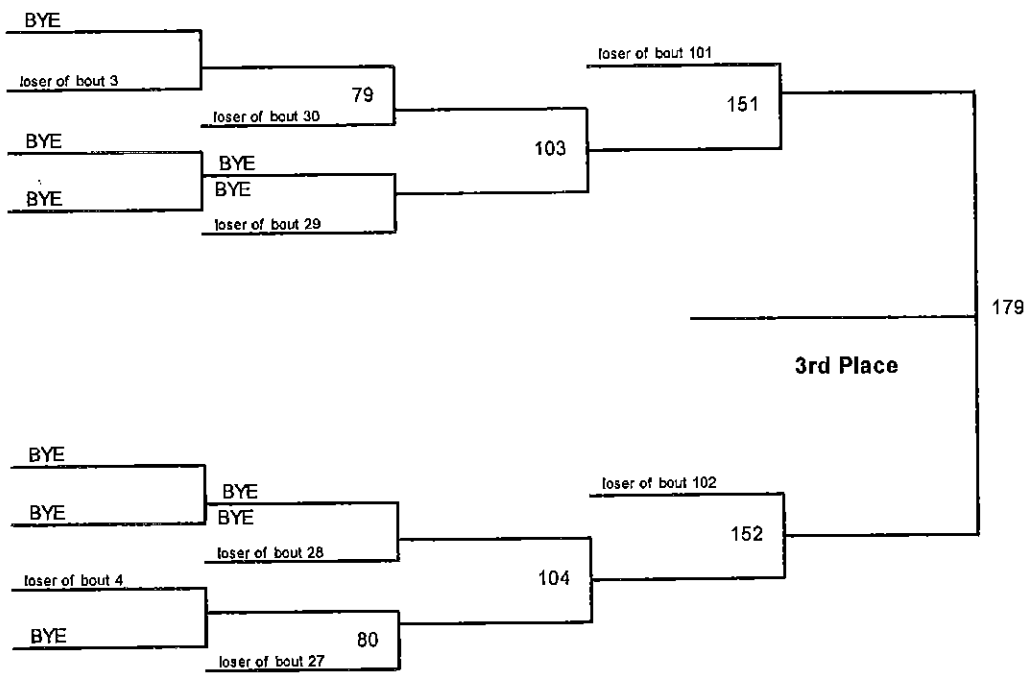

Robin Leff Classic
Robin Leff Clas Divisic

106 Lbs

Robin Leff Classic
Robin Leff Clas Divisic

113 Lbs

Robin Leff Classic
Robin Leff Clas Divis

120 Lbs

Robin Leff Classic
Robin Leff Clas Divisic

126 Lbs

Robin Leff Classic
Robin Leff Clas Divisic

132 Lbs

Robn Leff Classic
Robn Leff Clas Divisic

138 Lbs

Robin Leff Classic
Robin Leff Clas Divisic

145 Lbs

Robin Leff Classic
Robin Leff Clas Divisic

152 Lbs

Robin Leff Classic
Robin Leff Clas Divisic

160 Lbs

Robin Leff Classic
Robin Leff Clas Divis

170 Lbs

Robin Leff Classic
Robin Leff Clas Divis

182 Lbs

Robin Leff Classic
Robin Leff Clas Divis

195 Lbs

Robin Leff Classic
Robin Leff Clas Divis

220 Lbs

Robin Leff Classic
Robin Leff Clas Divis

285 Lbs