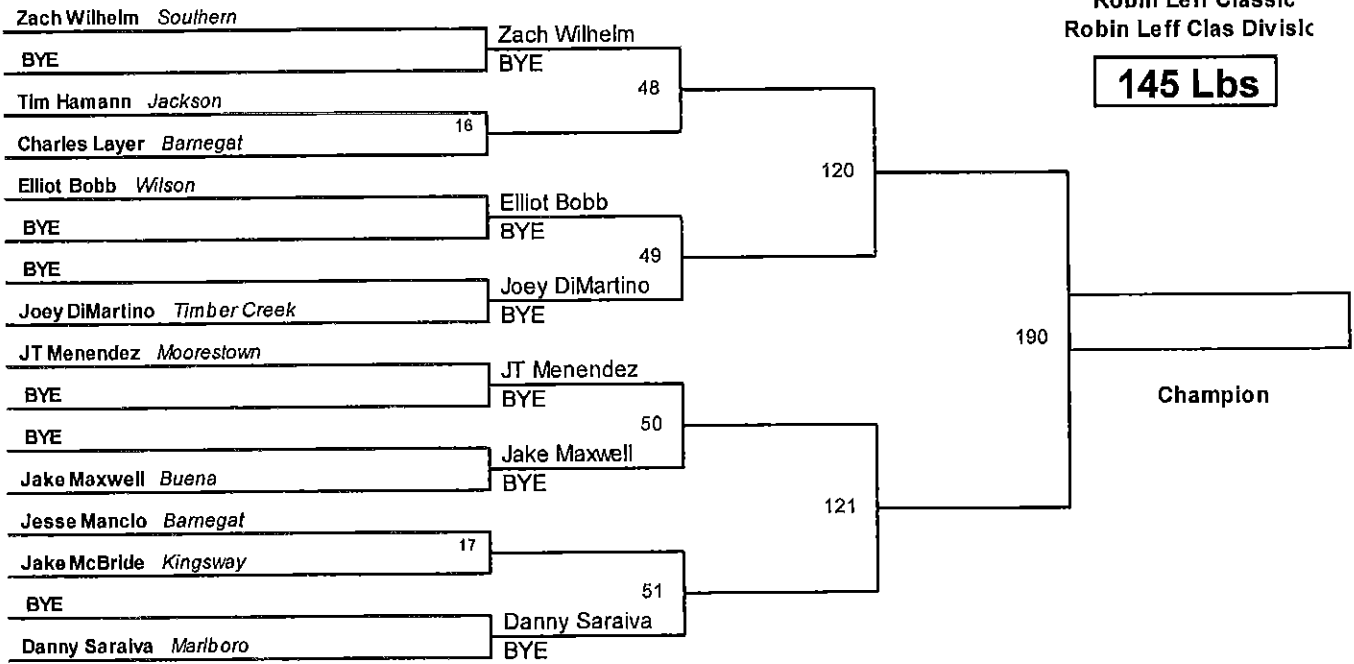

Robin Leff Classic
Robin Leff Clas Divisic

132 Lbs

Robn Leff Classic
Robn Leff Clas Divisic

138 Lbs

Robin Leff Classic
Robin Leff Clas Divisic

145 Lbs

Robin Leff Classic
Robin Leff Clas Divisic

152 Lbs