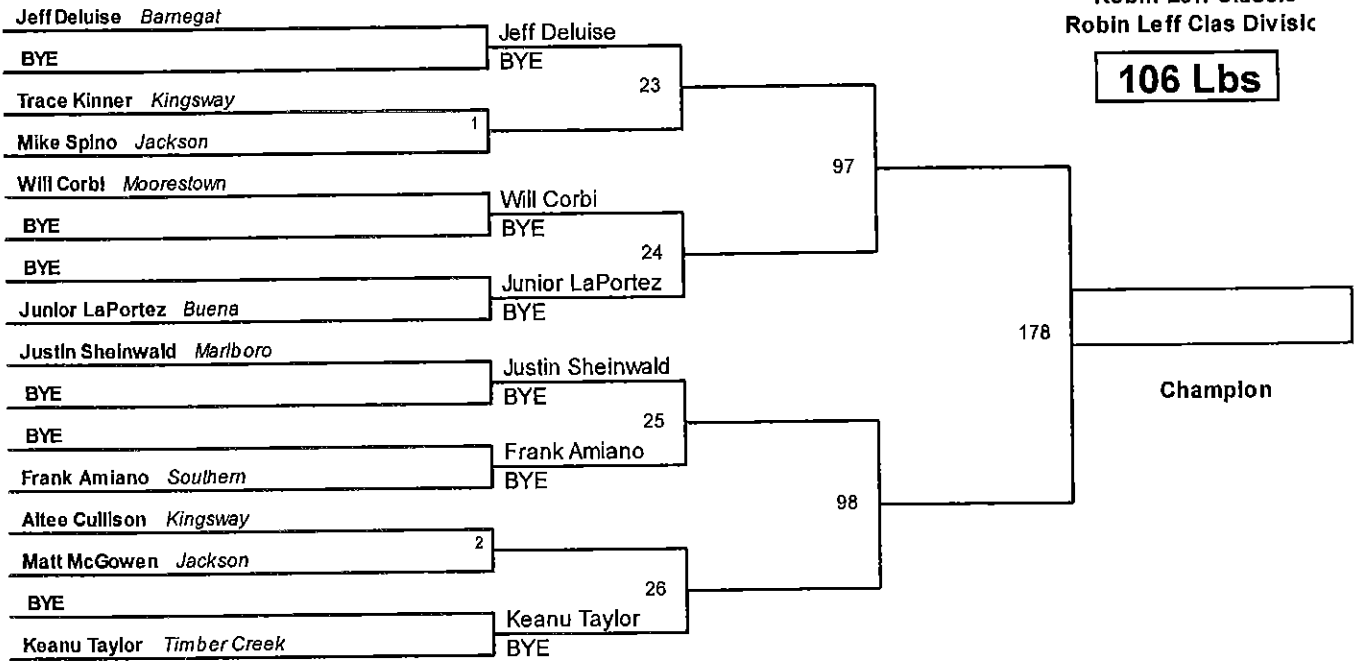

Robin Leff Classic
Robin Leff Clas Divisic

106 Lbs

Robin Leff Classic
Robin Leff Clas Divisic

113 Lbs

Robin Leff Classic
Robin Leff Clas Divis

120 Lbs

Robin Leff Classic
Robin Leff Clas Divisic

126 Lbs