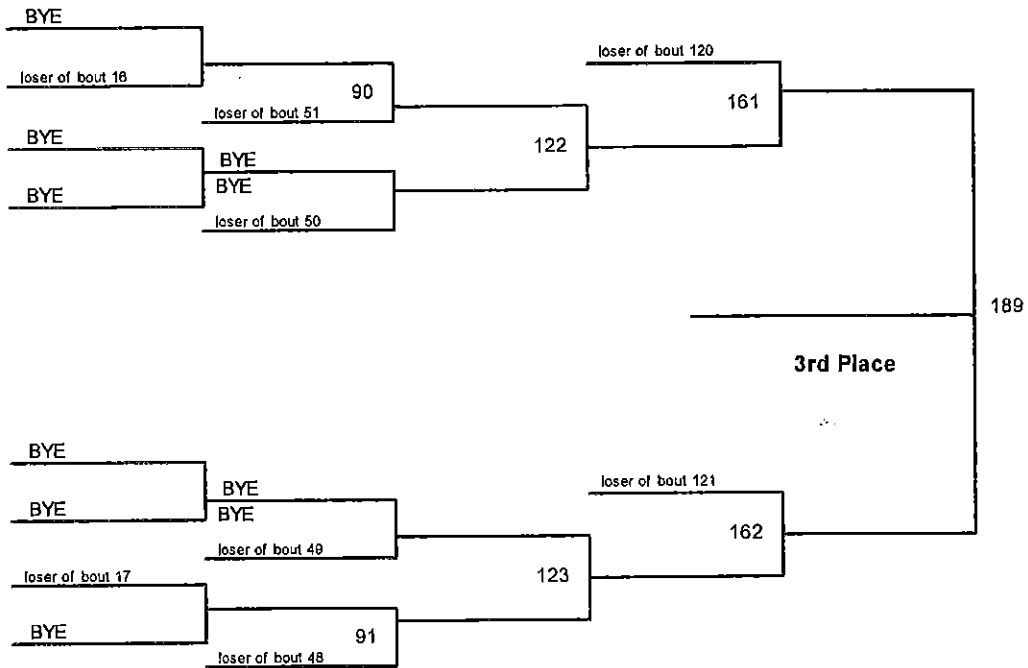

Robin Leff Classic
Robin Leff Clas Divisic

132 Lbs

Robn Leff Classic
Robn Leff Clas Divisic

138 Lbs

Robin Leff Classic
Robin Leff Clas Divisic

145 Lbs

Robin Leff Classic
Robin Leff Clas Divisic

152 Lbs

Robin Leff Classic
Robin Leff Clas Divisic

160 Lbs

Robin Leff Classic
Robin Leff Clas Divis

170 Lbs

Robin Leff Classic
Robin Leff Clas Divis

182 Lbs

Robin Leff Classic
Robin Leff Clas Divis

195 Lbs