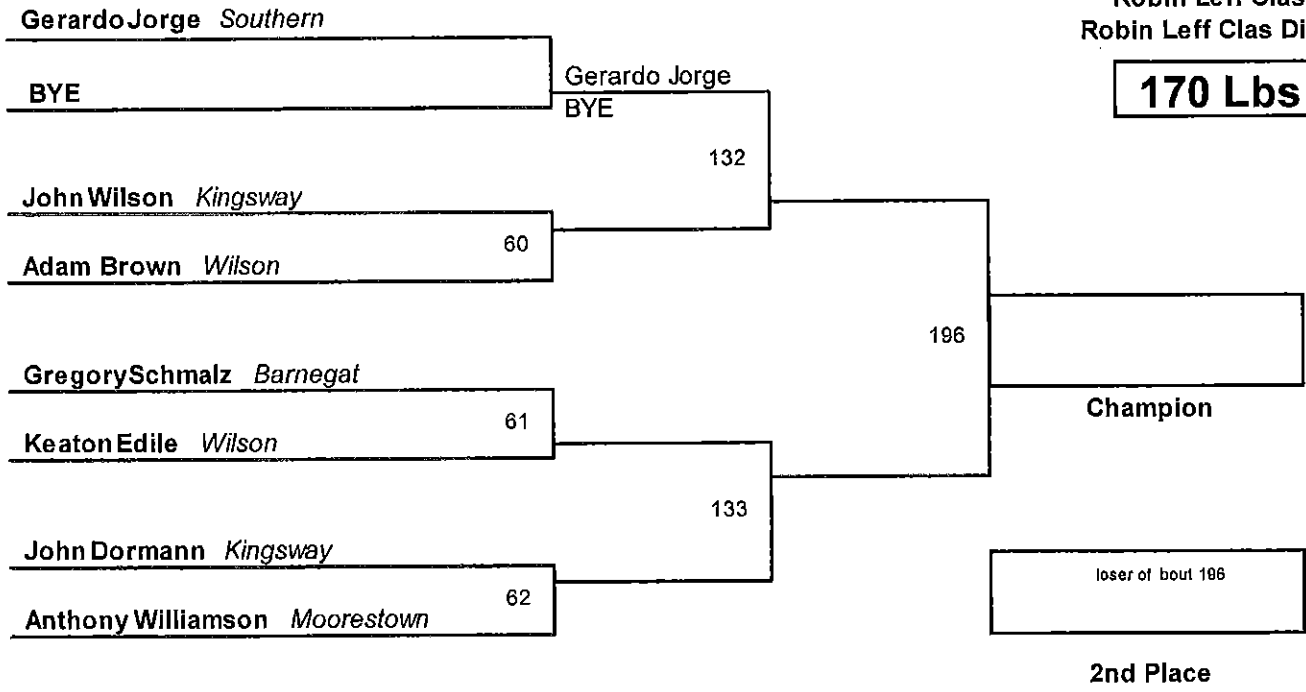

Robin Leff Classic
Robin Leff Clas Divis

170 Lbs