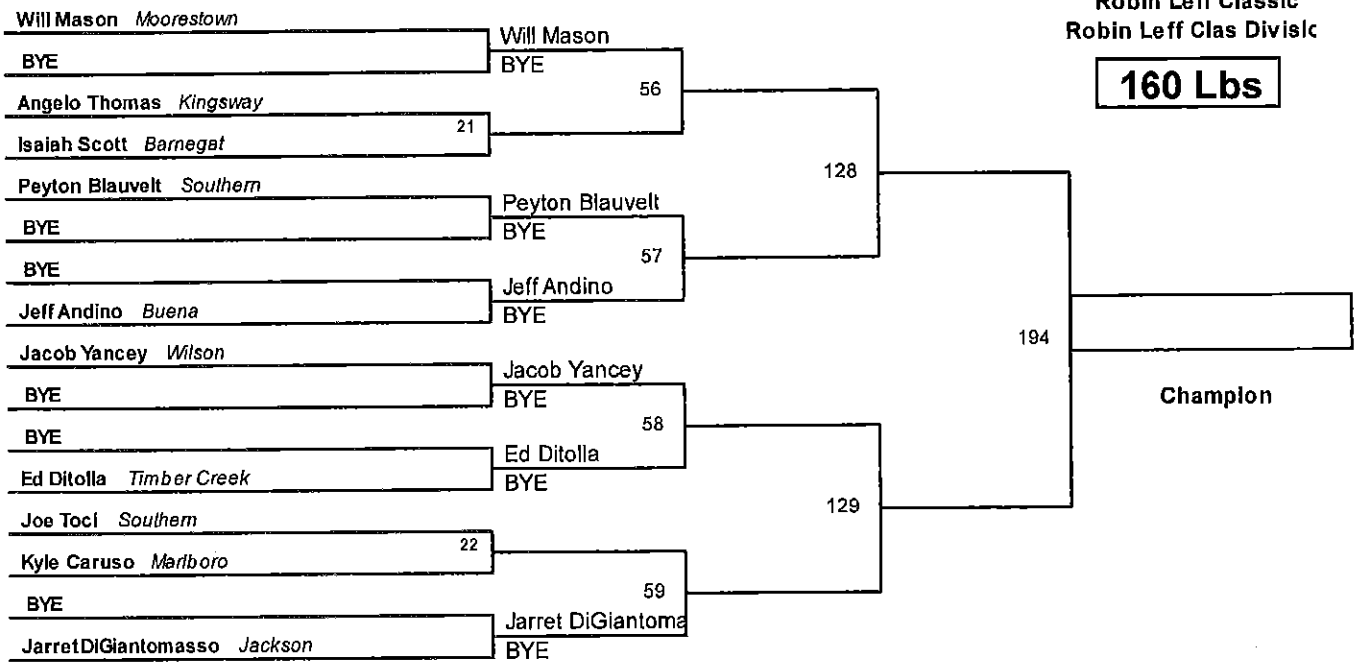

Robin Leff Classic
Robin Leff Clas Divisic

160 Lbs