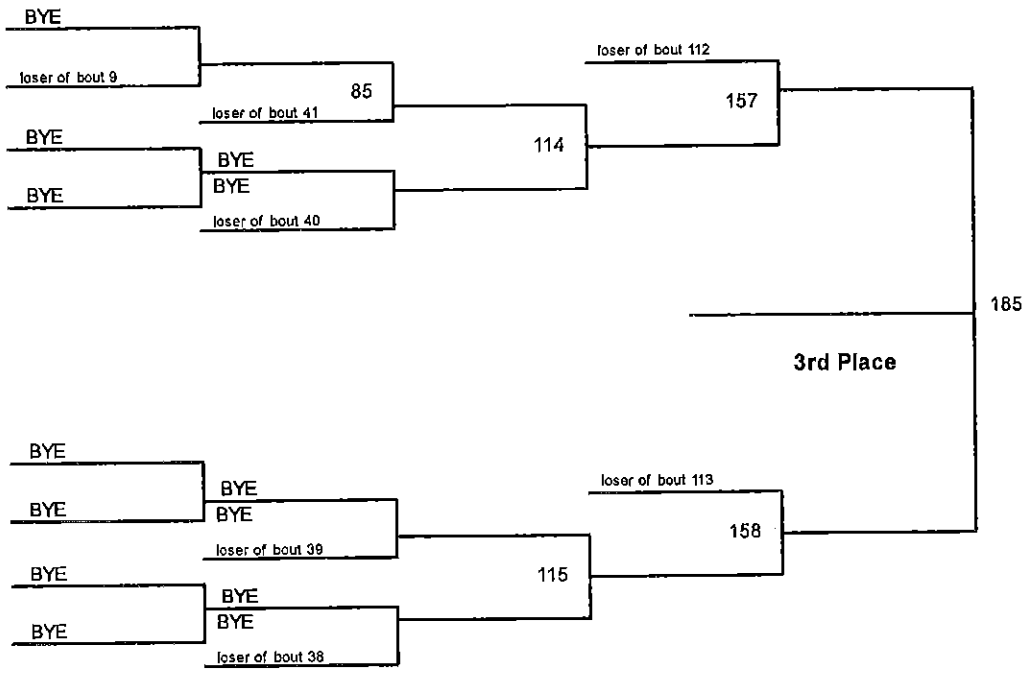

Robin Leff Classic
Robin Leff Clas Divisic

106 Lbs

Robin Leff Classic
Robin Leff Clas Divisic

113 Lbs

Robin Leff Classic
Robin Leff Clas Divis

120 Lbs

Robin Leff Classic
Robin Leff Clas Divisic

126 Lbs

Robin Leff Classic
Robin Leff Clas Divisic

132 Lbs

Robn Leff Classic
Robn Leff Clas Divisic

138 Lbs

Robin Leff Classic
Robin Leff Clas Divisic

145 Lbs

Robin Leff Classic
Robin Leff Clas Divisic

152 Lbs

Robin Leff Classic
Robin Leff Clas Divisic

160 Lbs

Robin Leff Classic
Robin Leff Clas Divis

170 Lbs

Robin Leff Classic
Robin Leff Clas Divis

182 Lbs

Robin Leff Classic
Robin Leff Clas Divis

195 Lbs

Robin Leff Classic
Robin Leff Clas Divis

220 Lbs

Robin Leff Classic
Robin Leff Clas Divis

285 Lbs