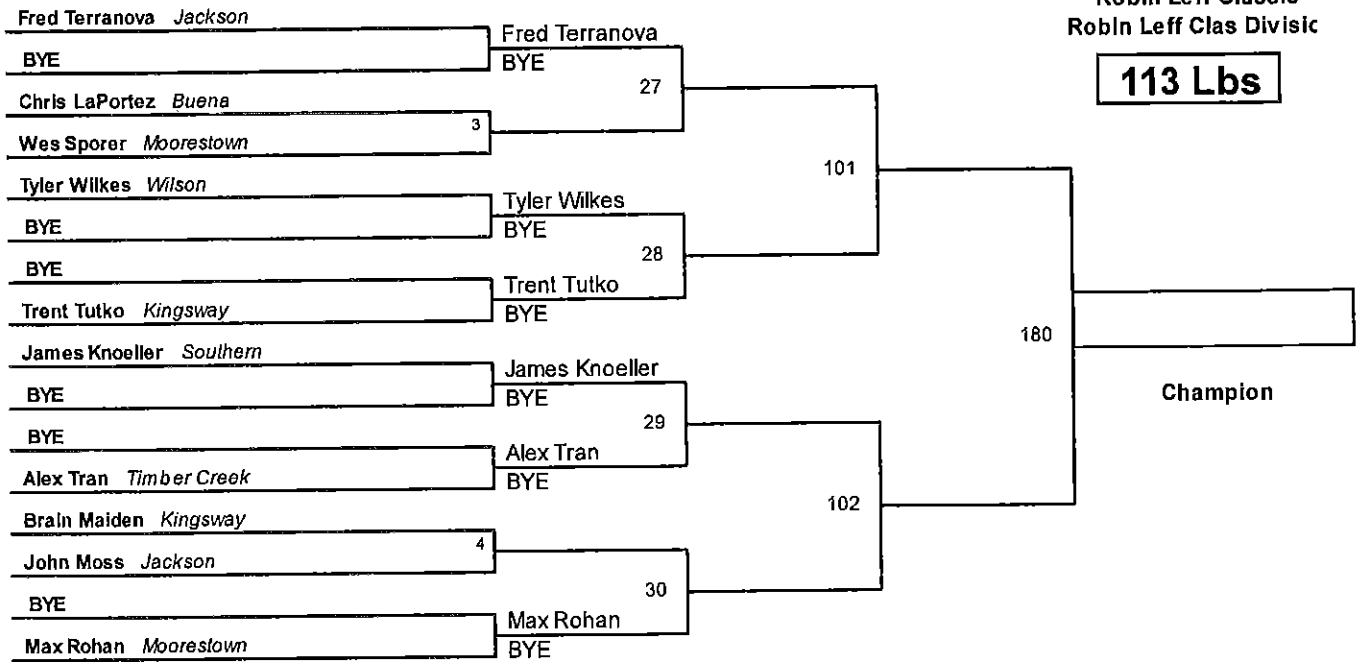

Robin Leff Classic
Robin Leff Clas Divisic

106 Lbs

Robin Leff Classic
Robin Leff Clas Divisic

113 Lbs

Robin Leff Classic
Robin Leff Clas Divis

120 Lbs

Robin Leff Classic
Robin Leff Clas Divisic

126 Lbs