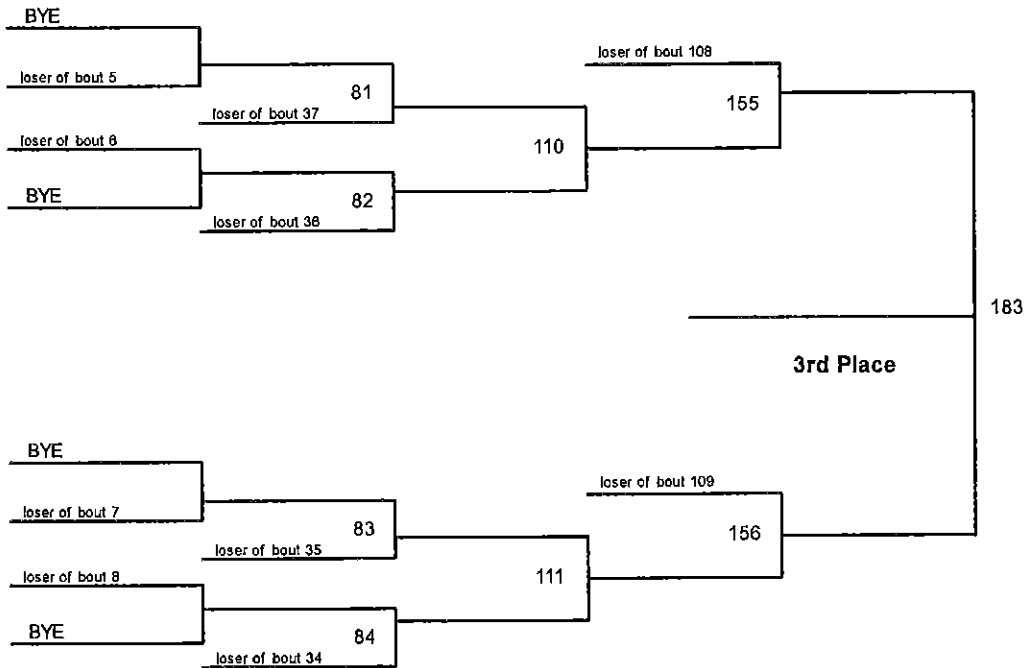

Robin Leff Classic
Robin Leff Clas Divisic

106 Lbs

Robin Leff Classic
Robin Leff Clas Divisic

113 Lbs

Robin Leff Classic
Robin Leff Clas Divis

120 Lbs

Robin Leff Classic
Robin Leff Clas Divisic

126 Lbs

Robin Leff Classic
Robin Leff Clas Divisic

132 Lbs

Robn Leff Classic
Robn Leff Clas Divisic

138 Lbs

Robin Leff Classic
Robin Leff Clas Divisic

145 Lbs

Robin Leff Classic
Robin Leff Clas Divisic

152 Lbs

Robin Leff Classic
Robin Leff Clas Divisic

160 Lbs

Robin Leff Classic
Robin Leff Clas Divis

170 Lbs

Robin Leff Classic
Robin Leff Clas Divis

182 Lbs

Robin Leff Classic
Robin Leff Clas Divis

195 Lbs

Robin Leff Classic
Robin Leff Clas Divis

220 Lbs

Robin Leff Classic
Robin Leff Clas Divis

285 Lbs