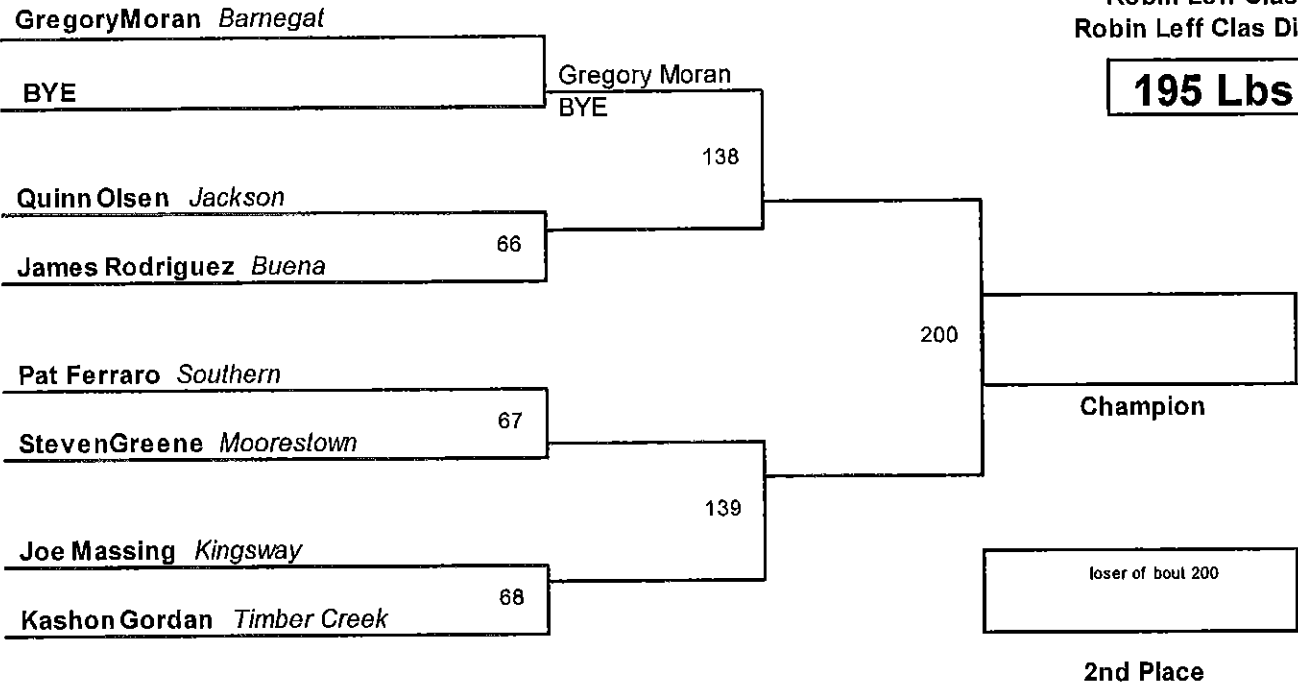

Robin Leff Classic
Robin Leff Clas Divisic

160 Lbs

Robin Leff Classic
Robin Leff Clas Divis

170 Lbs

Robin Leff Classic
Robin Leff Clas Divis

182 Lbs

Robin Leff Classic
Robin Leff Clas Divis

195 Lbs