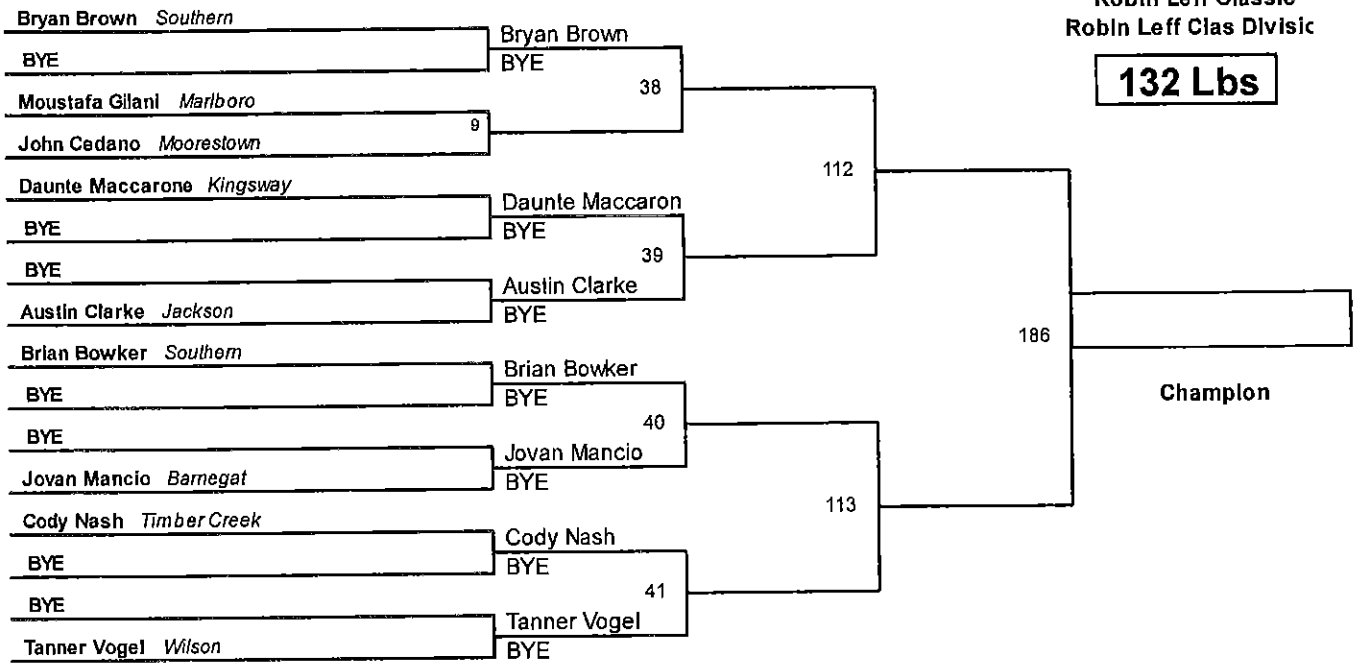

Robin Leff Classic
Robin Leff Clas Divisic

132 Lbs