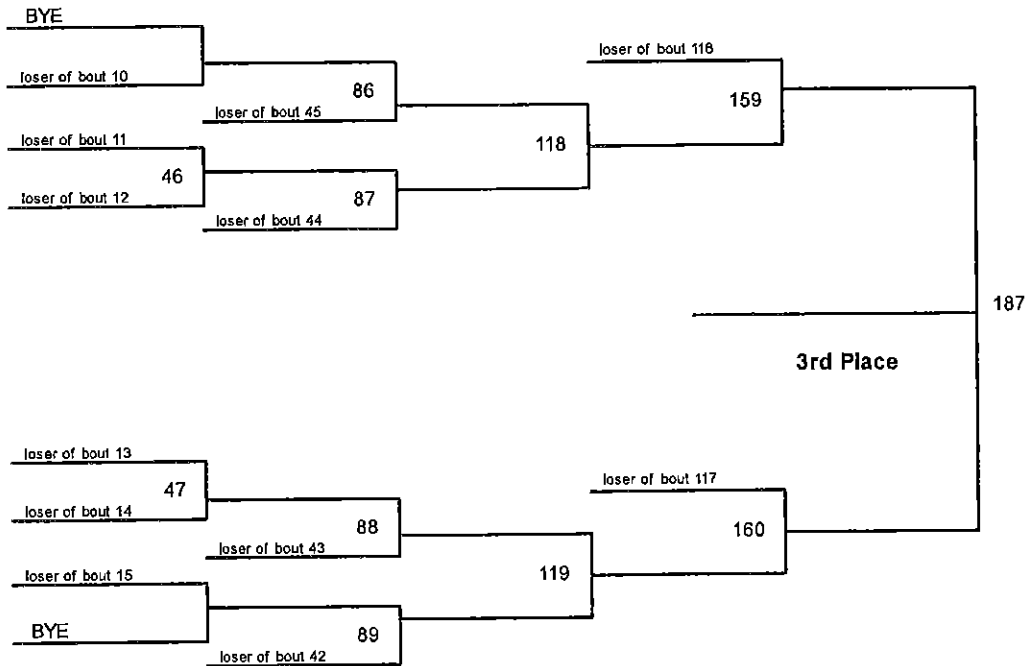

Robin Leff Classic
Robin Leff Clas Divisic

106 Lbs

Robin Leff Classic
Robin Leff Clas Divisic

113 Lbs

Robin Leff Classic
Robin Leff Clas Divis

120 Lbs

Robin Leff Classic
Robin Leff Clas Divisic

126 Lbs

Robin Leff Classic
Robin Leff Clas Divisic

132 Lbs

Robn Leff Classic
Robn Leff Clas Divisic

138 Lbs

Robin Leff Classic
Robin Leff Clas Divisic

145 Lbs

Robin Leff Classic
Robin Leff Clas Divisic

152 Lbs

Robin Leff Classic
Robin Leff Clas Divisic

160 Lbs

Robin Leff Classic
Robin Leff Clas Divis

170 Lbs

Robin Leff Classic
Robin Leff Clas Divis

182 Lbs

Robin Leff Classic
Robin Leff Clas Divis

195 Lbs

Robin Leff Classic
Robin Leff Clas Divis

220 Lbs

Robin Leff Classic
Robin Leff Clas Divis

285 Lbs