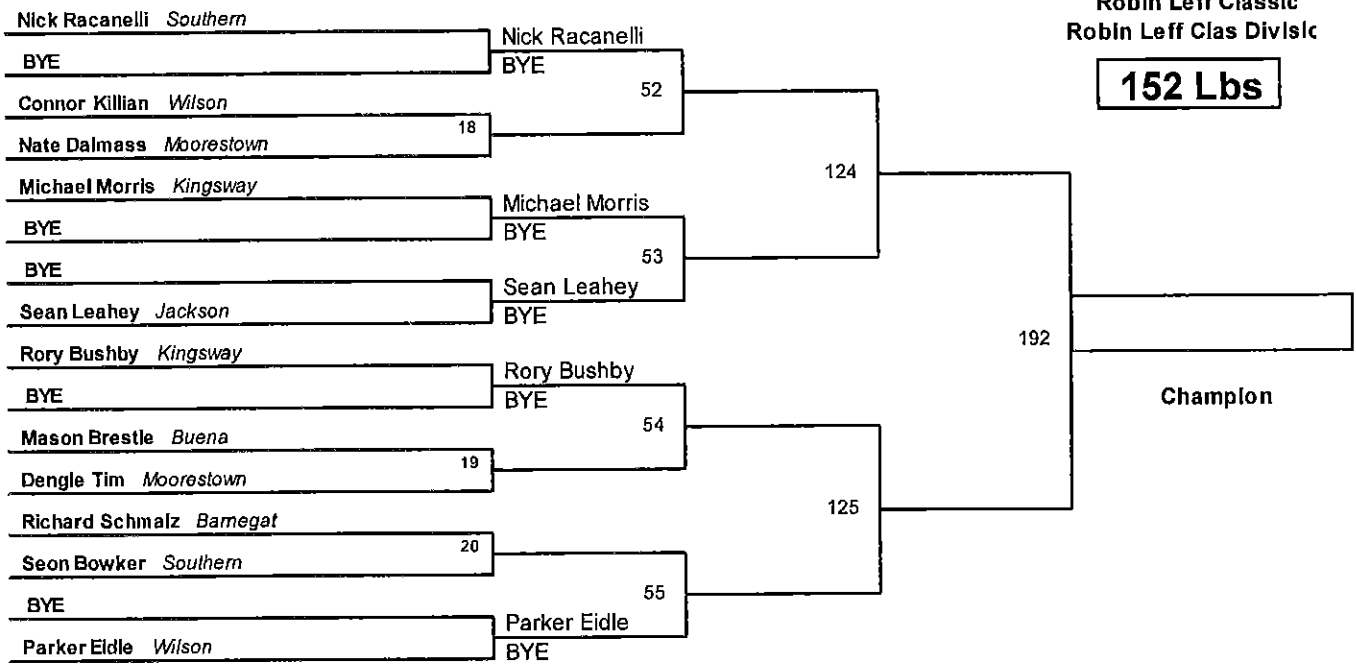

Robin Leff Classic
Robin Leff Clas Divisic

132 Lbs

Robn Leff Classic
Robn Leff Clas Divisic

138 Lbs

Robin Leff Classic
Robin Leff Clas Divisic

145 Lbs

Robin Leff Classic
Robin Leff Clas Divisic

152 Lbs