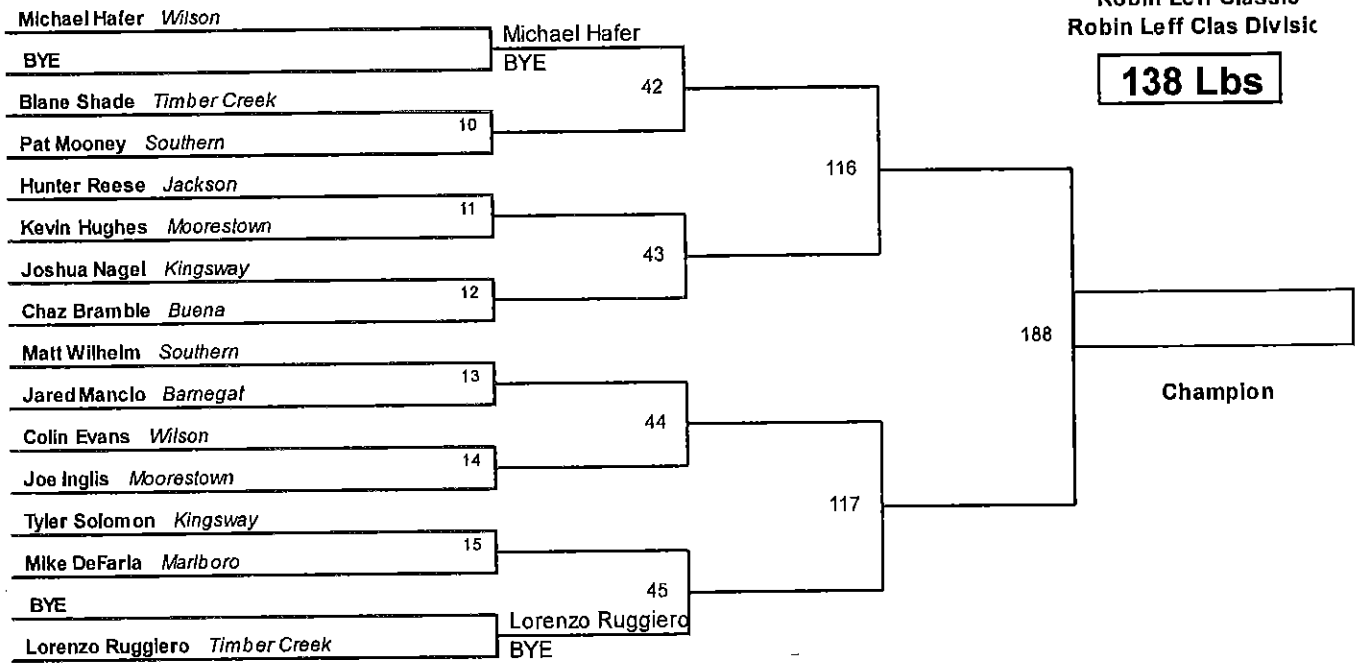

Robn Leff Classic
Robn Leff Clas Divisic

138 Lbs