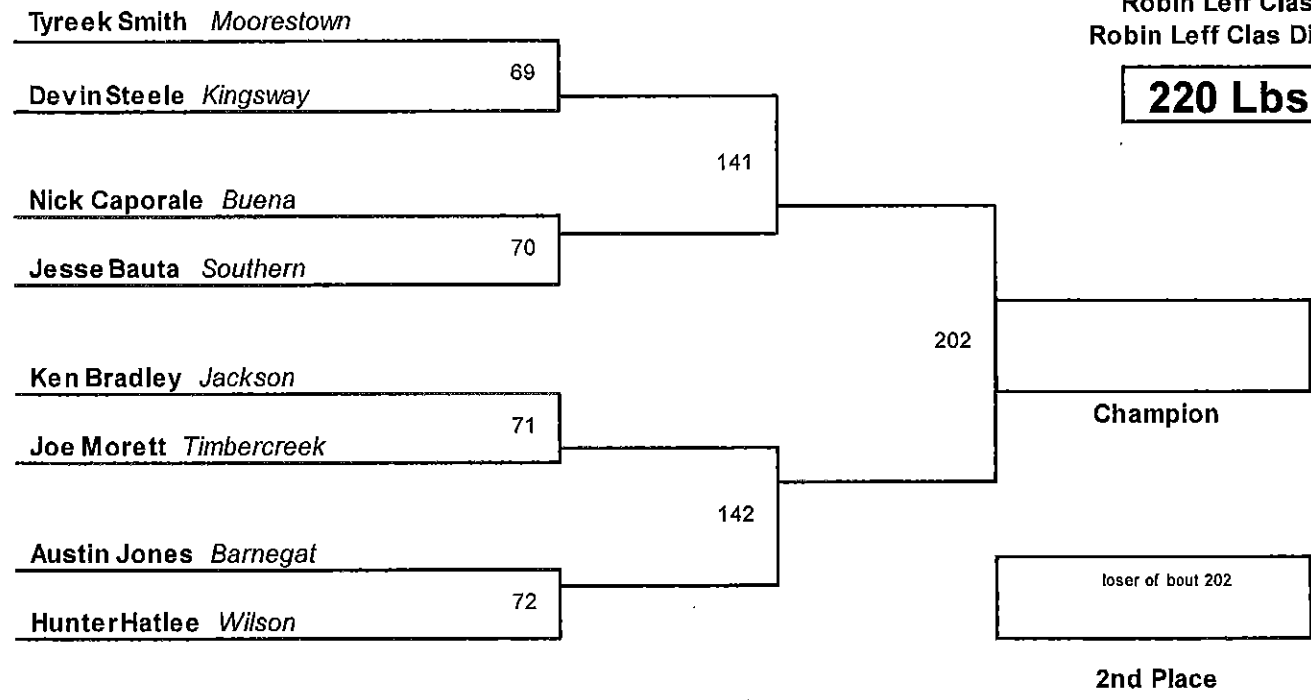

Robin Leff Classic
Robin Leff Clas Divis

220 Lbs