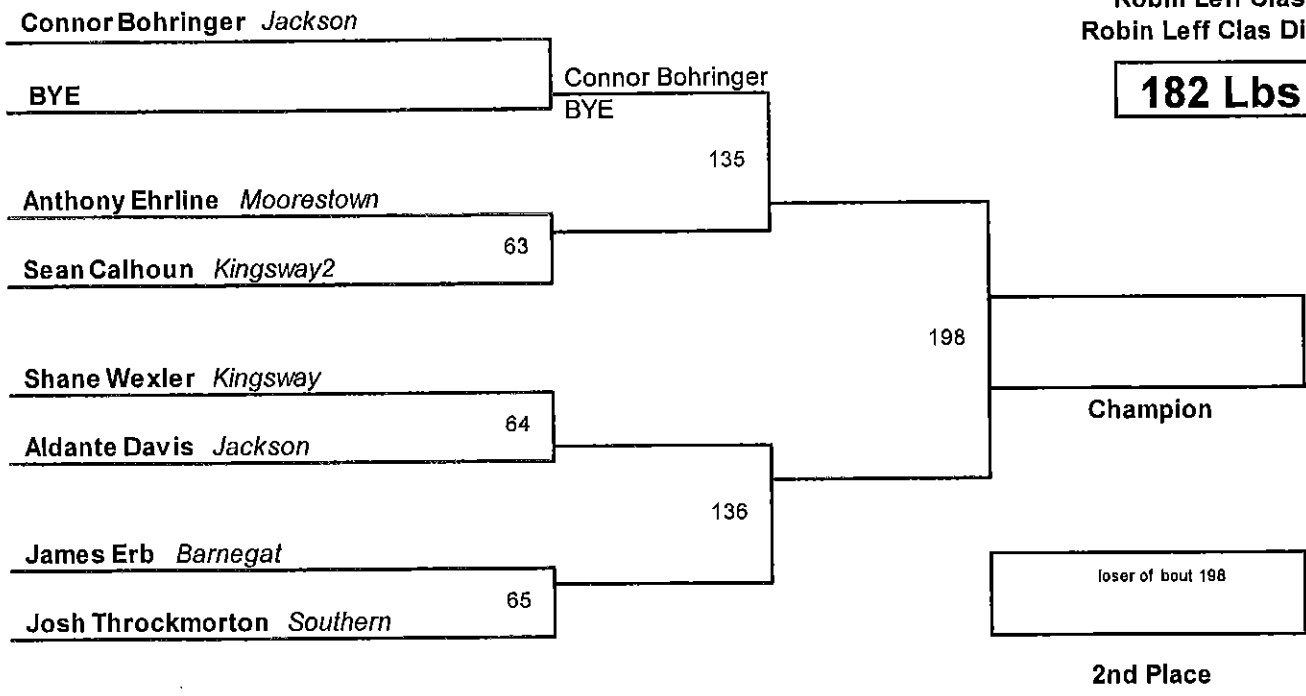

Robin Leff Classic
Robin Leff Clas Divisic

160 Lbs

Robin Leff Classic
Robin Leff Clas Divis

170 Lbs

Robin Leff Classic
Robin Leff Clas Divis

182 Lbs

Robin Leff Classic
Robin Leff Clas Divis

195 Lbs