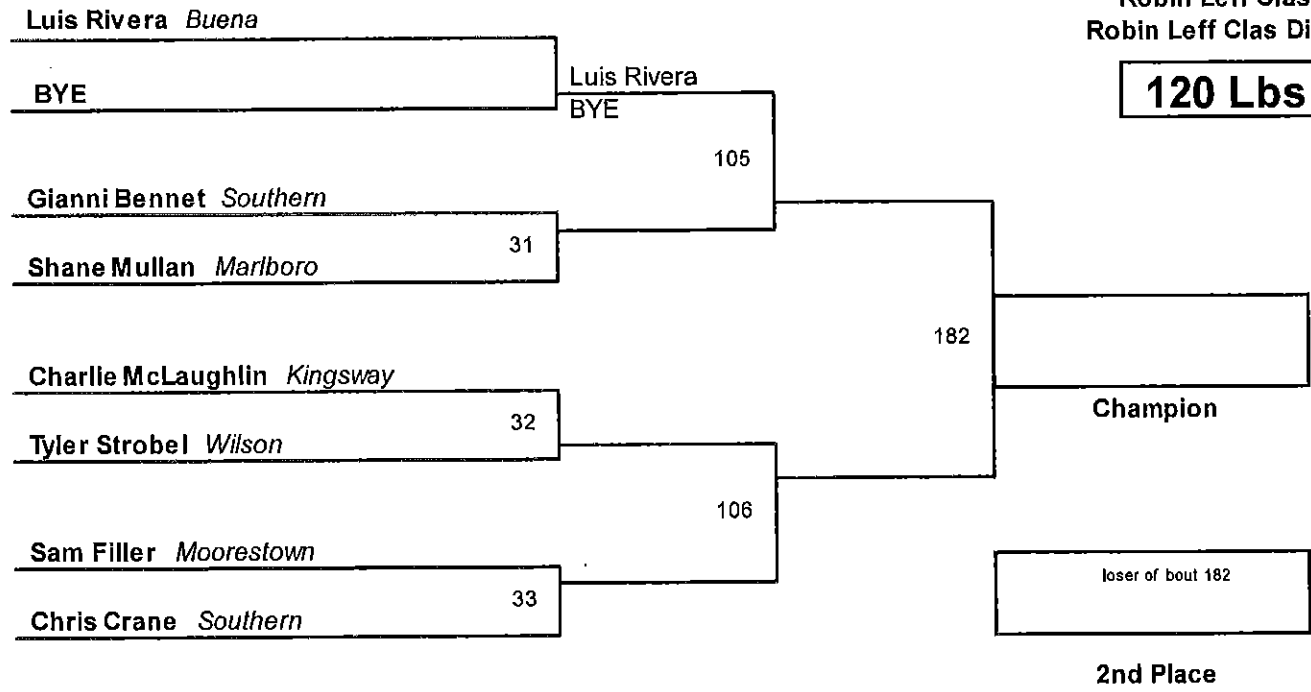

Robin Leff Classic
Robin Leff Clas Divisic

106 Lbs

Robin Leff Classic
Robin Leff Clas Divisic

113 Lbs

Robin Leff Classic
Robin Leff Clas Divis

120 Lbs

Robin Leff Classic
Robin Leff Clas Divisic

126 Lbs